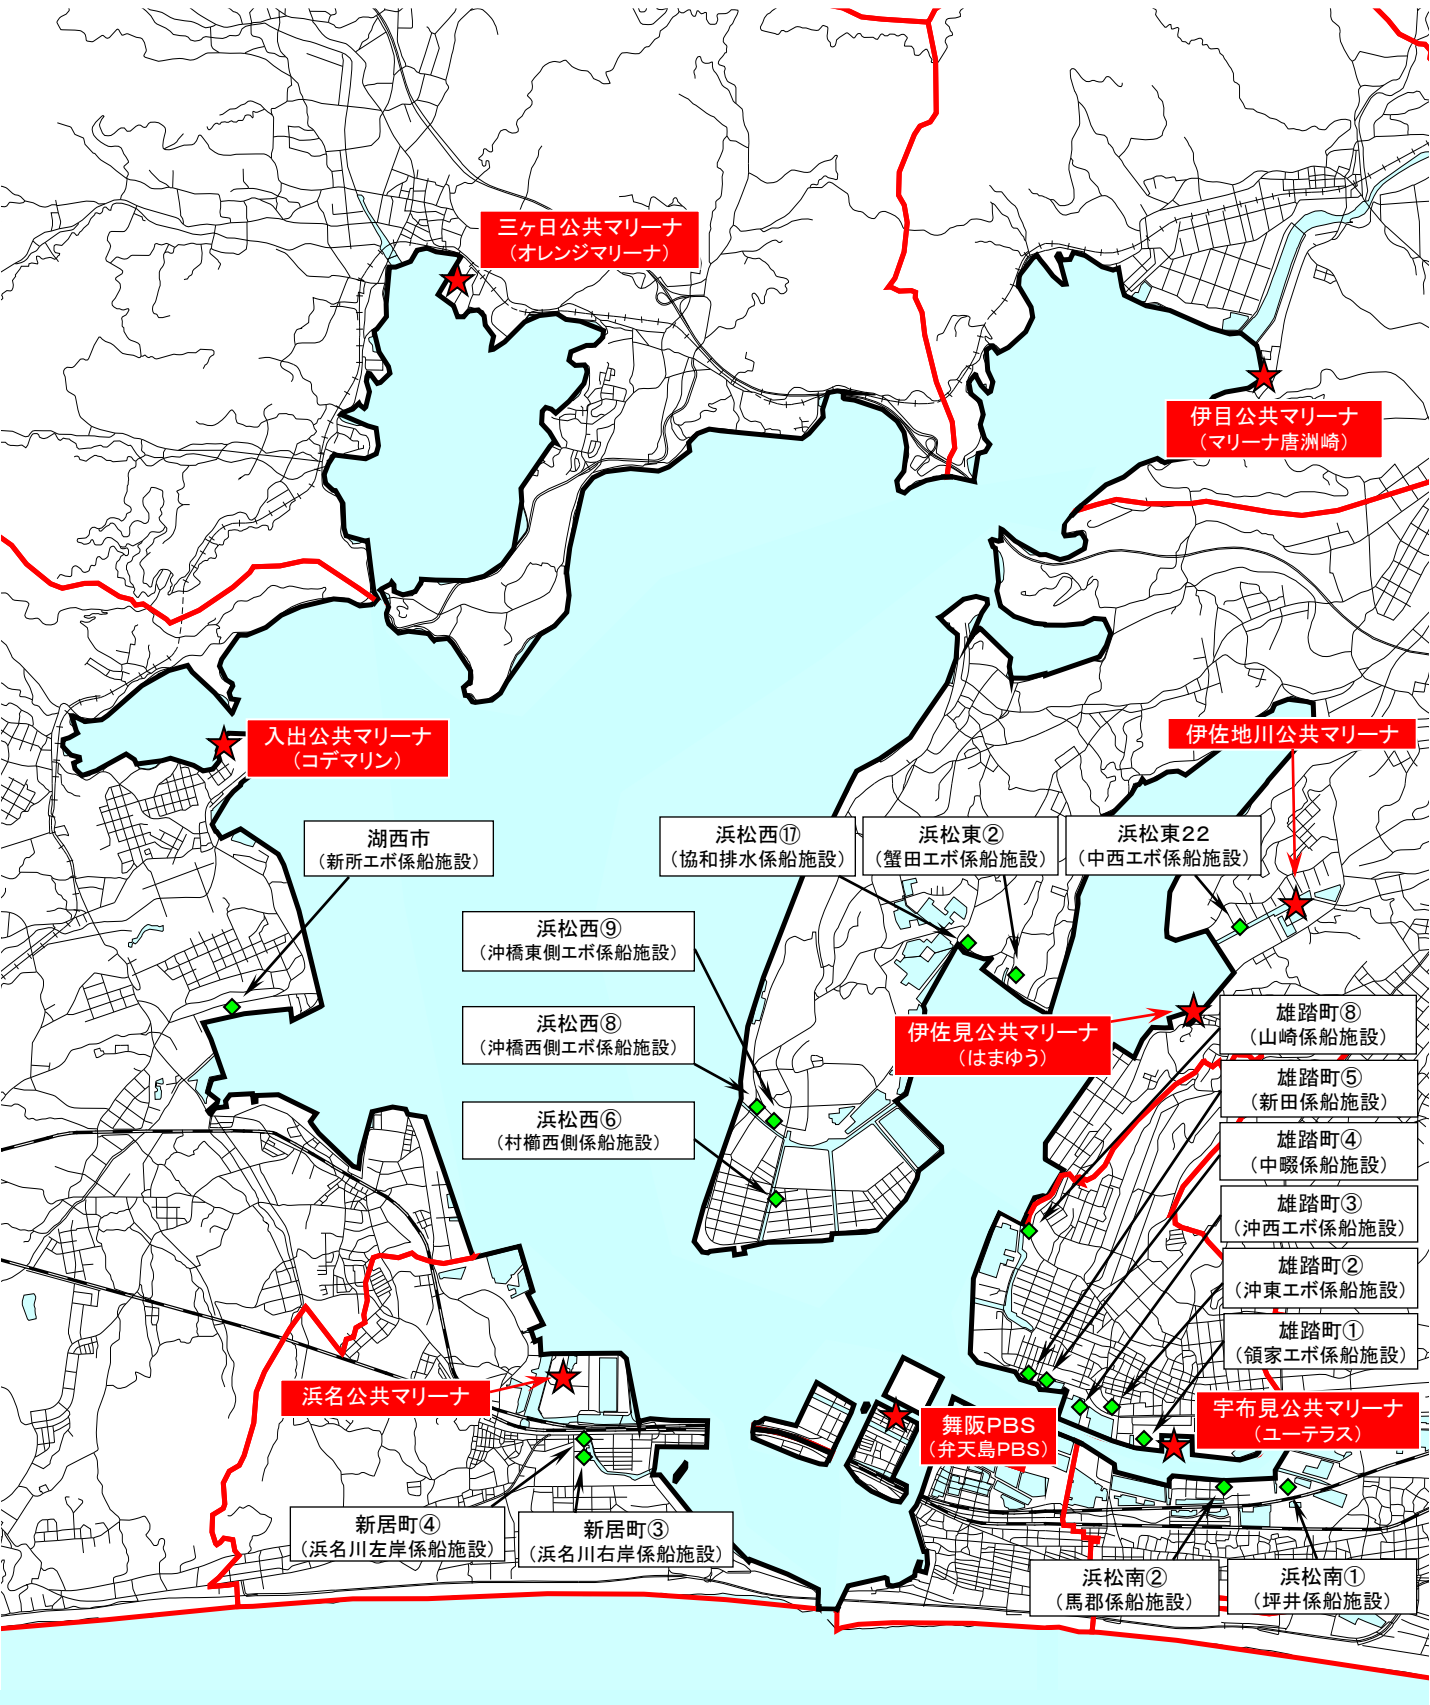

# 浜名湖 公共係留施設 位置図

凡例: ★公共マリーナ・PBS    ◆その他公共係留施設