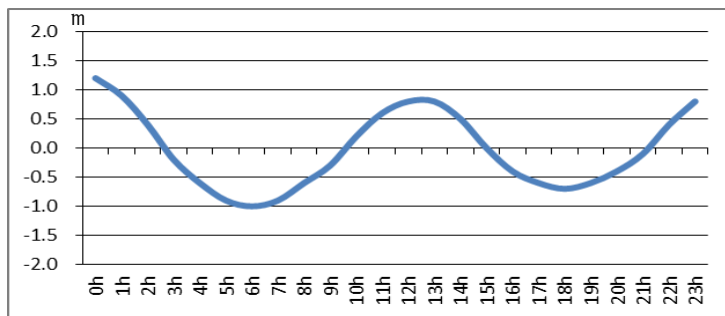

浜名湖今切口付近の強い流れに注意!

浜名湖今切口 6月16日～6月30日の潮流推算値です。

推算地ですので、実際と異なる可能性がありますのでご注意ください。

単位は m/sec で、(+)は海から浜名湖に向かう流れ、(-)は浜名湖から海に向かう流れです。

2017. 6. 16

2017. 6. 17

2017. 6. 18

2017. 6. 19