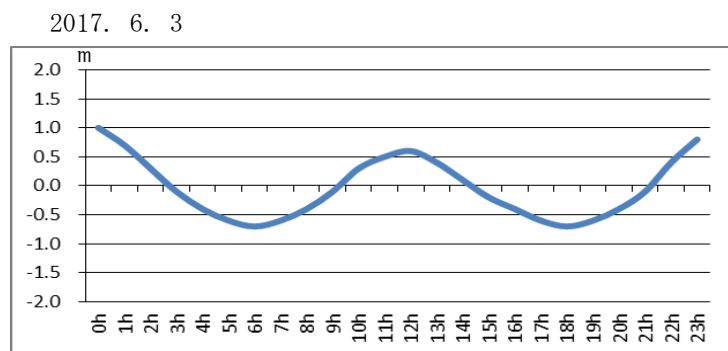

浜名湖今切口付近の強い流れに注意!

浜名湖今切口 6月 1日～ 6月15日の潮流推算値です。

推算値ですので、実際と異なる可能性がありますのでご注意ください。

単位は m/sec で、(+)は海から浜名湖に向かう流れ、(-)は浜名湖から海に向かう流れです。

問合せ先

(一財) 日本水路協会 〒144-0041 東京都大田区羽田空港 1-6-6

TEL 03-5708-7135 FAX 03-5708-7075 <http://www.jha.or.jp>

浜名湖今切口付近の強い流れに注意!

浜名湖今切口 6月16日～6月30日の潮流推算値です。

推算地ですので、実際と異なる可能性がありますのでご注意ください。

単位は m/sec で、(+)は海から浜名湖に向かう流れ、(-)は浜名湖から海に向かう流れです。

2017. 6. 16

2017. 6. 17

2017. 6. 18

2017. 6. 19