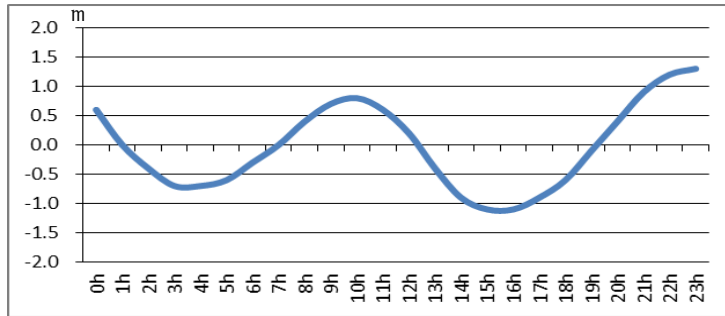

浜名湖今切口付近の強い流れに注意!

浜名湖今切口 6月16日～6月30日の潮流推算値です。

推算地ですので、実際と異なる可能性がありますのでご注意ください。

単位は m/sec で、(+)は海から浜名湖に向かう流れ、(-)は浜名湖から海に向かう流れです。

2017. 6. 16

2017. 6. 17

2017. 6. 18

2017. 6. 19