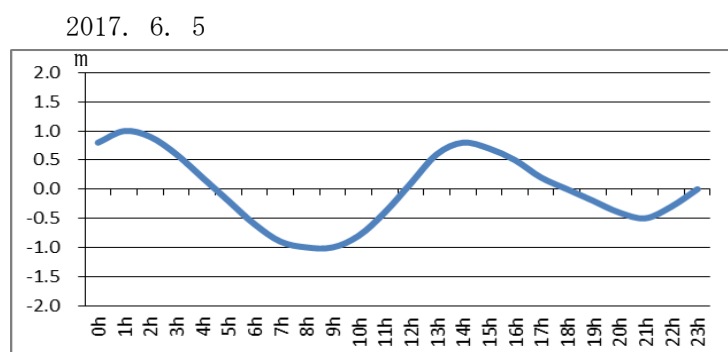

浜名湖今切口付近の強い流れに注意!

浜名湖今切口 6月 1日～ 6月15日の潮流推算値です。

推算値ですので、実際と異なる可能性がありますのでご注意ください。

単位は m/sec で、(+)は海から浜名湖に向かう流れ、(-)は浜名湖から海に向かう流れです。

問合せ先

(一財) 日本水路協会 〒144-0041 東京都大田区羽田空港 1-6-6

TEL 03-5708-7135 FAX 03-5708-7075 <http://www.jha.or.jp>

浜名湖今切口付近の強い流れに注意!

浜名湖今切口 6月16日～6月30日の潮流推算値です。

推算地ですので、実際と異なる可能性がありますのでご注意ください。

単位は m/sec で、(+)は海から浜名湖に向かう流れ、(-)は浜名湖から海に向かう流れです。

2017. 6. 16

2017. 6. 17

2017. 6. 18

2017. 6. 19