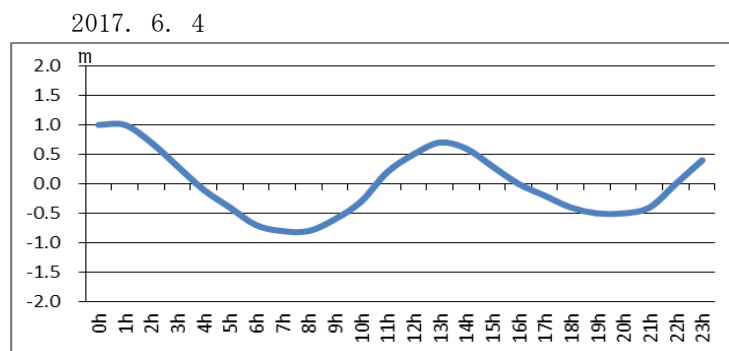

浜名湖今切口付近の強い流れに注意!

浜名湖今切口 6月 1日～ 6月15日の潮流推算値です。

推算値ですので、実際と異なる可能性がありますのでご注意ください。

単位は m/sec で、(+)は海から浜名湖に向かう流れ、(-)は浜名湖から海に向かう流れです。

問合せ先

(一財) 日本水路協会 〒144-0041 東京都大田区羽田空港 1-6-6

TEL 03-5708-7135 FAX 03-5708-7075 <http://www.jha.or.jp>

浜名湖今切口付近の強い流れに注意!

浜名湖今切口 6月16日～6月30日の潮流推算値です。

推算地ですので、実際と異なる可能性がありますのでご注意ください。

単位は m/sec で、(+)は海から浜名湖に向かう流れ、(-)は浜名湖から海に向かう流れです。

2017. 6. 16

2017. 6. 17

2017. 6. 18

2017. 6. 19