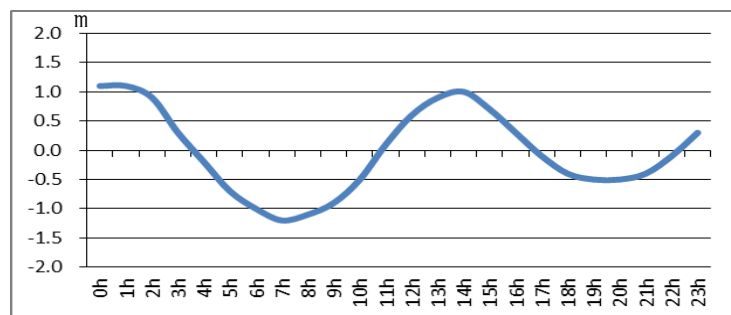

浜名湖今切口付近の強い流れに注意!

浜名湖今切口 6月16日～6月30日の潮流推算値です。

推算地ですので、実際と異なる可能性がありますのでご注意ください。

単位は m/sec で、(+)は海から浜名湖に向かう流れ、(-)は浜名湖から海に向かう流れです。

2017. 6. 20

問合せ先

(一財) 日本水路協会 〒144-0041 東京都大田区羽田空港 1-6-6

TEL 03-5708-7135 FAX 03-5708-7075 <http://www.jha.or.jp>