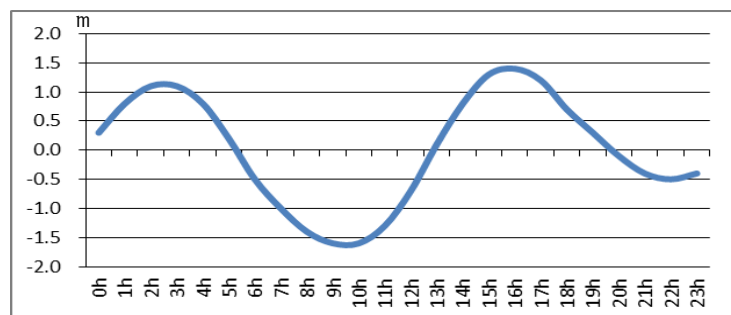

浜名湖今切口付近の強い流れに注意!

浜名湖今切口 6月16日～6月30日の潮流推算値です。

推算地ですので、実際と異なる可能性がありますのでご注意ください。

単位は m/sec で、(+)は海から浜名湖に向かう流れ、(-)は浜名湖から海に向かう流れです。

2017. 6. 22

問合せ先

(一財) 日本水路協会 〒144-0041 東京都大田区羽田空港 1-6-6

TEL 03-5708-7135 FAX 03-5708-7075 <http://www.jha.or.jp>