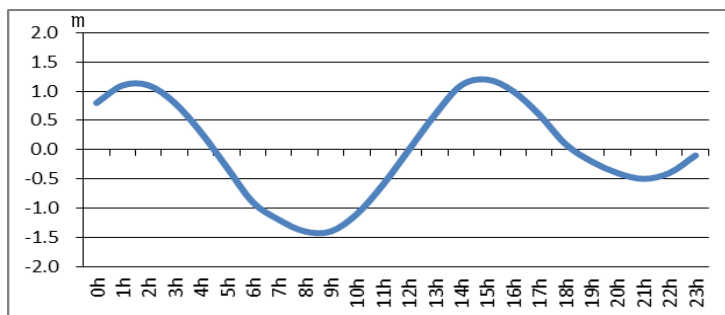

浜名湖今切口付近の強い流れに注意!

浜名湖今切口 6月16日～6月30日の潮流推算値です。

推算地ですので、実際と異なる可能性がありますのでご注意ください。

単位は m/sec で、(+)は海から浜名湖に向かう流れ、(-)は浜名湖から海に向かう流れです。

2017. 6. 16

2017. 6. 17

2017. 6. 18

2017. 6. 19

2017. 6. 20

2017. 6. 21

2017. 6. 22

2017. 6. 23

2017. 6. 24

2017. 6. 25

2017. 6. 26

2017. 6. 27