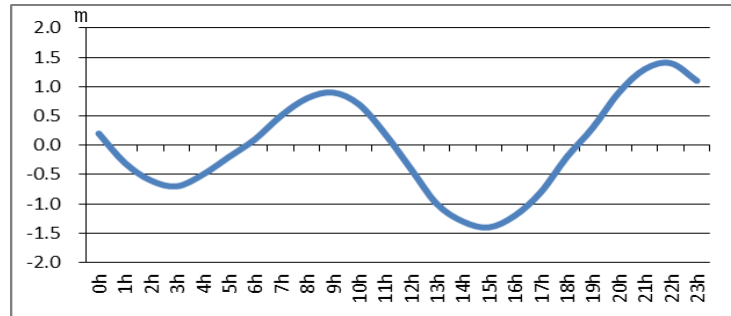

浜名湖今切口付近の強い流れに注意!

浜名湖今切口 6月 1日～ 6月15日の潮流推算値です。

推算値ですので、実際と異なる可能性がありますのでご注意ください。

単位は m/sec で、(+)は海から浜名湖に向かう流れ、(-)は浜名湖から海に向かう流れです。

問合せ先

(一財) 日本水路協会 〒144-0041 東京都大田区羽田空港 1-6-6

TEL 03-5708-7135 FAX 03-5708-7075 <http://www.jha.or.jp>

浜名湖今切口付近の強い流れに注意!

浜名湖今切口 6月16日～6月30日の潮流推算値です。

推算地ですので、実際と異なる可能性がありますのでご注意ください。

単位は m/sec で、(+)は海から浜名湖に向かう流れ、(-)は浜名湖から海に向かう流れです。

2017. 6. 16

2017. 6. 17

2017. 6. 18

2017. 6. 19