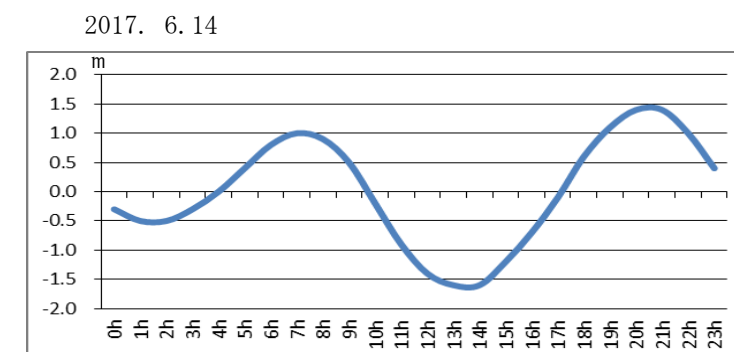

浜名湖今切口付近の強い流れに注意!

浜名湖今切口 6月 1日～ 6月15日の潮流推算値です。

推算値ですので、実際と異なる可能性がありますのでご注意ください。

単位は m/sec で、(+)は海から浜名湖に向かう流れ、(-)は浜名湖から海に向かう流れです。

問合せ先

(一財) 日本水路協会 〒144-0041 東京都大田区羽田空港 1-6-6

TEL 03-5708-7135 FAX 03-5708-7075 <http://www.jha.or.jp>

浜名湖今切口付近の強い流れに注意!

浜名湖今切口 6月16日～6月30日の潮流推算値です。

推算地ですので、実際と異なる可能性がありますのでご注意ください。

単位は m/sec で、(+)は海から浜名湖に向かう流れ、(-)は浜名湖から海に向かう流れです。

2017. 6. 16

2017. 6. 17

2017. 6. 18

2017. 6. 19