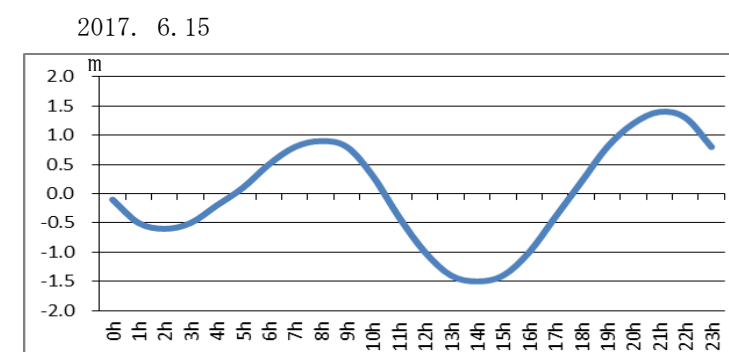

浜名湖今切口付近の強い流れに注意!

浜名湖今切口 6月 1日～ 6月15日の潮流推算値です。

推算値ですので、実際と異なる可能性がありますのでご注意ください。

単位は m/sec で、(+)は海から浜名湖に向かう流れ、(-)は浜名湖から海に向かう流れです。

問合せ先

(一財) 日本水路協会 〒144-0041 東京都大田区羽田空港 1-6-6

TEL 03-5708-7135 FAX 03-5708-7075 <http://www.jha.or.jp>

浜名湖今切口付近の強い流れに注意!

浜名湖今切口 6月16日～6月30日の潮流推算値です。

推算地ですので、実際と異なる可能性がありますのでご注意ください。

単位は m/sec で、(+)は海から浜名湖に向かう流れ、(-)は浜名湖から海に向かう流れです。

2017. 6. 16

2017. 6. 17

2017. 6. 18

2017. 6. 19