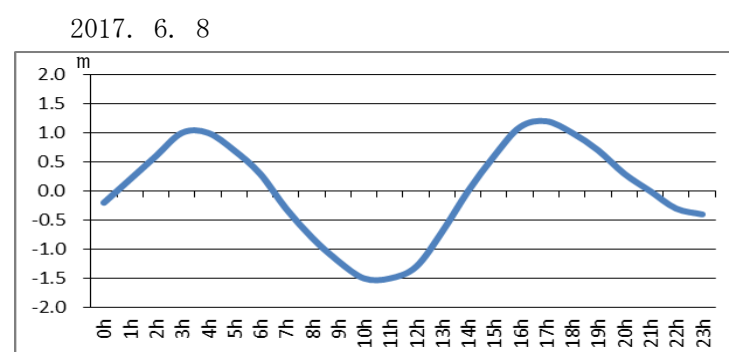

浜名湖今切口付近の強い流れに注意!

浜名湖今切口 6月 1日～ 6月15日の潮流推算値です。

推算値ですので、実際と異なる可能性がありますのでご注意ください。

単位は m/sec で、(+)は海から浜名湖に向かう流れ、(-)は浜名湖から海に向かう流れです。

問合せ先

(一財) 日本水路協会 〒144-0041 東京都大田区羽田空港 1-6-6

TEL 03-5708-7135 FAX 03-5708-7075 <http://www.jha.or.jp>

浜名湖今切口付近の強い流れに注意!

浜名湖今切口 6月16日～6月30日の潮流推算値です。

推算地ですので、実際と異なる可能性がありますのでご注意ください。

単位は m/sec で、(+)は海から浜名湖に向かう流れ、(-)は浜名湖から海に向かう流れです。

2017. 6. 16

2017. 6. 17

2017. 6. 18

2017. 6. 19