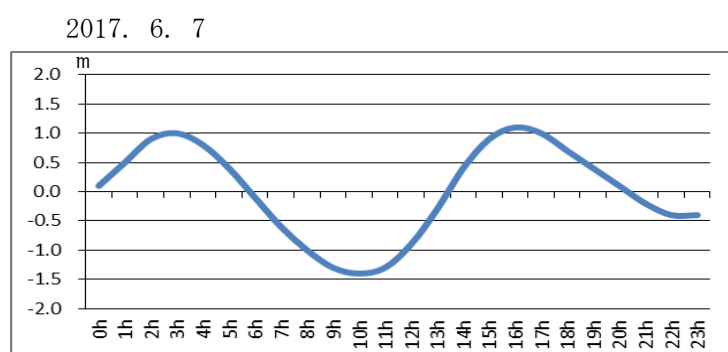

浜名湖今切口付近の強い流れに注意!

浜名湖今切口 6月 1日～ 6月15日の潮流推算値です。

推算値ですので、実際と異なる可能性がありますのでご注意ください。

単位は m/sec で、(+)は海から浜名湖に向かう流れ、(-)は浜名湖から海に向かう流れです。

問合せ先

(一財) 日本水路協会 〒144-0041 東京都大田区羽田空港 1-6-6

TEL 03-5708-7135 FAX 03-5708-7075 <http://www.jha.or.jp>

浜名湖今切口付近の強い流れに注意!

浜名湖今切口 6月16日～6月30日の潮流推算値です。

推算地ですので、実際と異なる可能性がありますのでご注意ください。

単位は m/sec で、(+)は海から浜名湖に向かう流れ、(-)は浜名湖から海に向かう流れです。

2017. 6. 16

2017. 6. 17

2017. 6. 18

2017. 6. 19