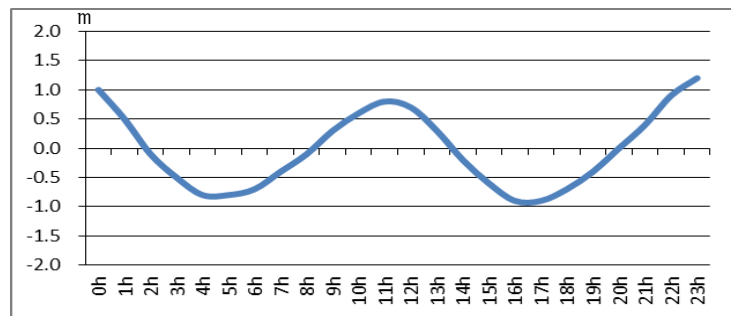

浜名湖今切口付近の強い流れに注意!

浜名湖今切口 6月16日～6月30日の潮流推算値です。

推算地ですので、実際と異なる可能性がありますのでご注意ください。

単位は m/sec で、(+)は海から浜名湖に向かう流れ、(-)は浜名湖から海に向かう流れです。

2017. 6. 16

2017. 6. 17

2017. 6. 18

2017. 6. 19