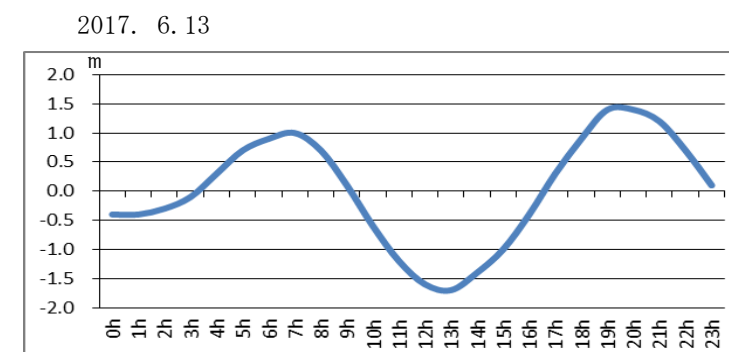

浜名湖今切口付近の強い流れに注意!

浜名湖今切口 6月 1日～ 6月15日の潮流推算値です。

推算値ですので、実際と異なる可能性がありますのでご注意ください。

単位は m/sec で、(+)は海から浜名湖に向かう流れ、(-)は浜名湖から海に向かう流れです。

問合せ先

(一財) 日本水路協会 〒144-0041 東京都大田区羽田空港 1-6-6

TEL 03-5708-7135 FAX 03-5708-7075 <http://www.jha.or.jp>

浜名湖今切口付近の強い流れに注意!

浜名湖今切口 6月16日～6月30日の潮流推算値です。

推算地ですので、実際と異なる可能性がありますのでご注意ください。

単位は m/sec で、(+)は海から浜名湖に向かう流れ、(-)は浜名湖から海に向かう流れです。

2017. 6. 16

2017. 6. 17

2017. 6. 18

2017. 6. 19