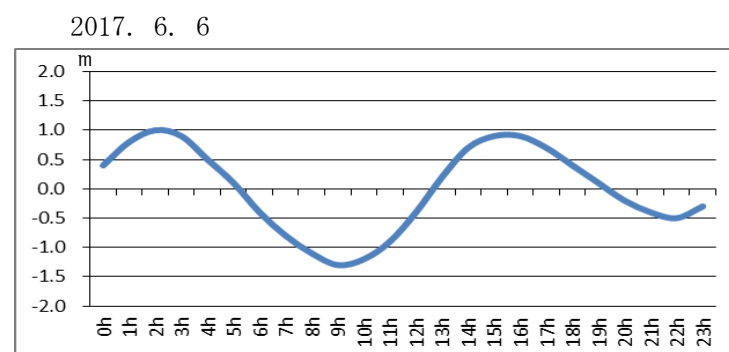

浜名湖今切口付近の強い流れに注意!

浜名湖今切口 6月 1日～ 6月15日の潮流推算値です。

推算値ですので、実際と異なる可能性がありますのでご注意ください。

単位は m/sec で、(+)は海から浜名湖に向かう流れ、(-)は浜名湖から海に向かう流れです。

問合せ先

(一財) 日本水路協会 〒144-0041 東京都大田区羽田空港 1-6-6

TEL 03-5708-7135 FAX 03-5708-7075 <http://www.jha.or.jp>

浜名湖今切口付近の強い流れに注意!

浜名湖今切口 6月16日～6月30日の潮流推算値です。

推算地ですので、実際と異なる可能性がありますのでご注意ください。

単位は m/sec で、(+)は海から浜名湖に向かう流れ、(-)は浜名湖から海に向かう流れです。

2017. 6. 16

2017. 6. 17

2017. 6. 18

2017. 6. 19