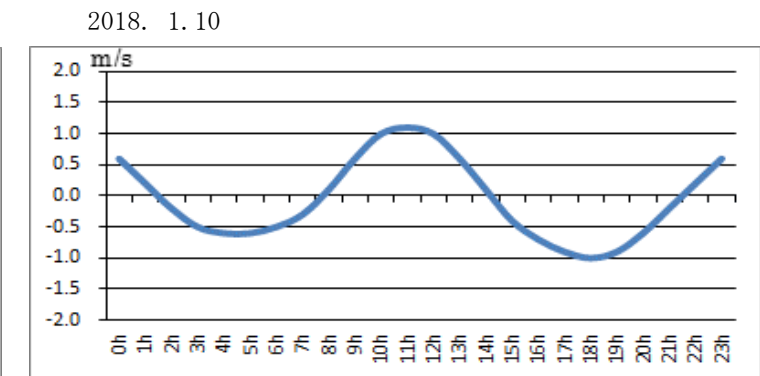

# 浜名湖今切口付近の強い流れに注意!

浜名湖今切口 1月 1日～ 1月15日の潮流推算値です。

推算値ですので、実際と異なる可能性がありますのでご注意ください。

単位は m/sec で、(+)は海から浜名湖に向かう流れ、(-)は浜名湖から海に向かう流れです。

問合せ先

(一財) 日本水路協会 〒144-0041 東京都大田区羽田空港 1-6-6

TEL 03-5708-7135 FAX 03-5708-7075 <http://www.jha.or.jp>

# 浜名湖今切口付近の強い流れに注意!

浜名湖今切口 1月16日～1月31日の潮流推算値です。

推算値ですので、実際と異なる可能性がありますのでご注意ください。  
単位は m/sec で、(+)は海から浜名湖に向かう流れ、(-)は浜名湖から海に向かう流れです。

2018. 1. 16

2018. 1. 17

2018. 1. 18

2018. 1. 19

2018. 1. 20