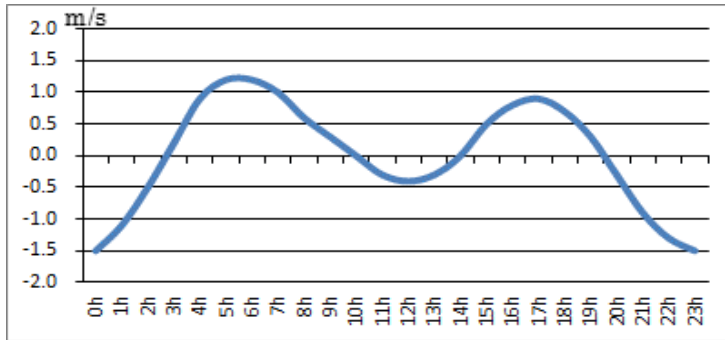

# 浜名湖今切口付近の強い流れに注意!

浜名湖今切口 1月16日～1月31日の潮流推算値です。

推算値ですので、実際と異なる可能性がありますのでご注意ください。  
単位は m/sec で、(+)は海から浜名湖に向かう流れ、(-)は浜名湖から海に向かう流れです。

2018. 1. 16

2018. 1. 17

2018. 1. 18

2018. 1. 19

2018. 1. 20

2018. 1. 21

2018. 1. 22

2018. 1. 23

2018. 1. 24

2018. 1. 25

2018. 1. 26

2018. 1. 27

2018. 1. 28