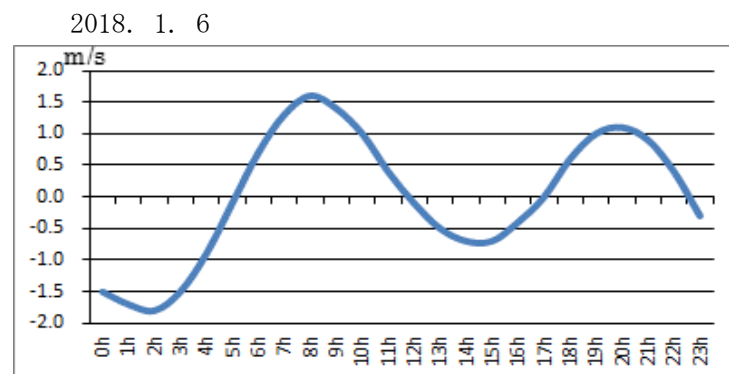

# 浜名湖今切口付近の強い流れに注意!

浜名湖今切口 1月 1日～ 1月15日の潮流推算値です。

推算値ですので、実際と異なる可能性がありますのでご注意ください。

単位は m/sec で、(+)は海から浜名湖に向かう流れ、(-)は浜名湖から海に向かう流れです。

問合せ先

(一財) 日本水路協会 〒144-0041 東京都大田区羽田空港 1-6-6

TEL 03-5708-7135 FAX 03-5708-7075 <http://www.jha.or.jp>

# 浜名湖今切口付近の強い流れに注意!

浜名湖今切口 1月16日～1月31日の潮流推算値です。

推算値ですので、実際と異なる可能性がありますのでご注意ください。  
単位は m/sec で、(+)は海から浜名湖に向かう流れ、(-)は浜名湖から海に向かう流れです。

2018. 1. 16

2018. 1. 17

2018. 1. 18

2018. 1. 19

2018. 1. 20