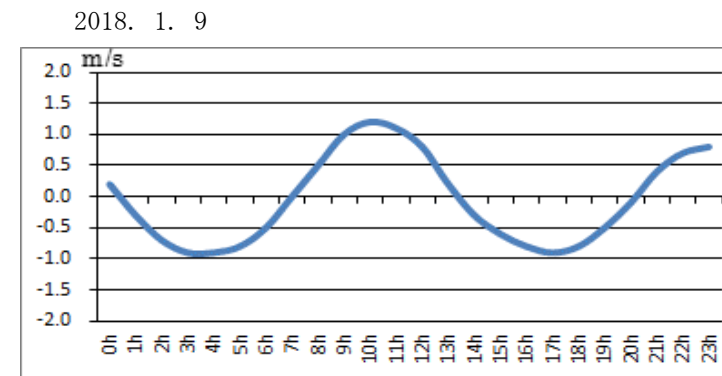

# 浜名湖今切口付近の強い流れに注意!

浜名湖今切口 1月 1日～ 1月15日の潮流推算値です。

推算値ですので、実際と異なる可能性がありますのでご注意ください。

単位は m/sec で、(+)は海から浜名湖に向かう流れ、(-)は浜名湖から海に向かう流れです。

問合せ先

(一財) 日本水路協会 〒144-0041 東京都大田区羽田空港 1-6-6

TEL 03-5708-7135 FAX 03-5708-7075 <http://www.jha.or.jp>

# 浜名湖今切口付近の強い流れに注意!

浜名湖今切口 1月16日～1月31日の潮流推算値です。

推算値ですので、実際と異なる可能性がありますのでご注意ください。  
単位は m/sec で、(+)は海から浜名湖に向かう流れ、(-)は浜名湖から海に向かう流れです。

2018. 1. 16

2018. 1. 17

2018. 1. 18

2018. 1. 19

2018. 1. 20