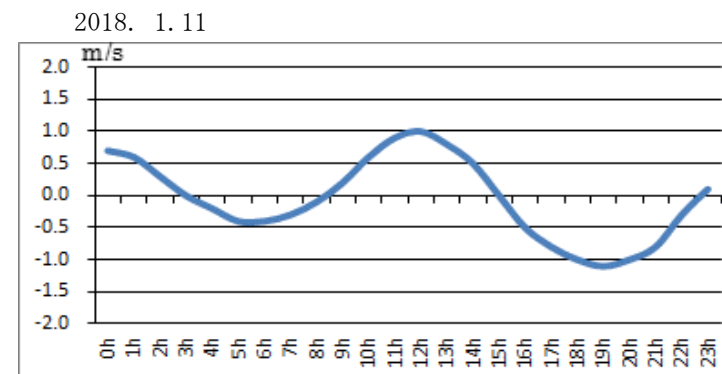

# 浜名湖今切口付近の強い流れに注意!

浜名湖今切口 1月 1日～ 1月15日の潮流推算値です。

推算値ですので、実際と異なる可能性がありますのでご注意ください。

単位は m/sec で、(+)は海から浜名湖に向かう流れ、(-)は浜名湖から海に向かう流れです。

問合せ先

(一財) 日本水路協会 〒144-0041 東京都大田区羽田空港 1-6-6

TEL 03-5708-7135 FAX 03-5708-7075 <http://www.jha.or.jp>

# 浜名湖今切口付近の強い流れに注意!

浜名湖今切口 1月16日～1月31日の潮流推算値です。

推算値ですので、実際と異なる可能性がありますのでご注意ください。  
単位は m/sec で、(+)は海から浜名湖に向かう流れ、(-)は浜名湖から海に向かう流れです。

2018. 1. 16

2018. 1. 17

2018. 1. 18

2018. 1. 19

2018. 1. 20