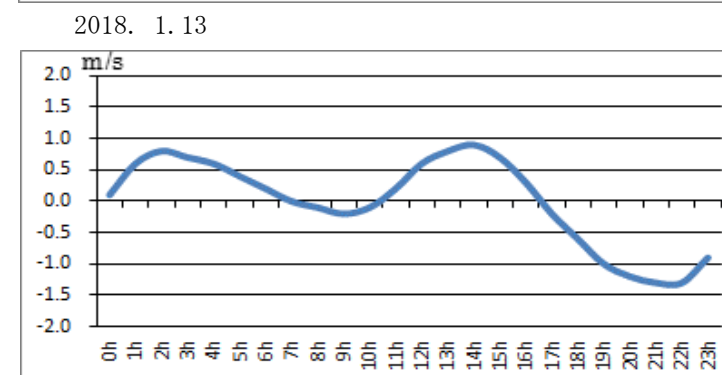

# 浜名湖今切口付近の強い流れに注意!

浜名湖今切口 1月 1日～ 1月15日の潮流推算値です。

推算値ですので、実際と異なる可能性がありますのでご注意ください。

単位は m/sec で、(+)は海から浜名湖に向かう流れ、(-)は浜名湖から海に向かう流れです。

問合せ先

(一財) 日本水路協会 〒144-0041 東京都大田区羽田空港 1-6-6

TEL 03-5708-7135 FAX 03-5708-7075 <http://www.jha.or.jp>

# 浜名湖今切口付近の強い流れに注意!

浜名湖今切口 1月16日～1月31日の潮流推算値です。

推算値ですので、実際と異なる可能性がありますのでご注意ください。  
単位は m/sec で、(+)は海から浜名湖に向かう流れ、(-)は浜名湖から海に向かう流れです。

2018. 1. 16

2018. 1. 17

2018. 1. 18

2018. 1. 19

2018. 1. 20