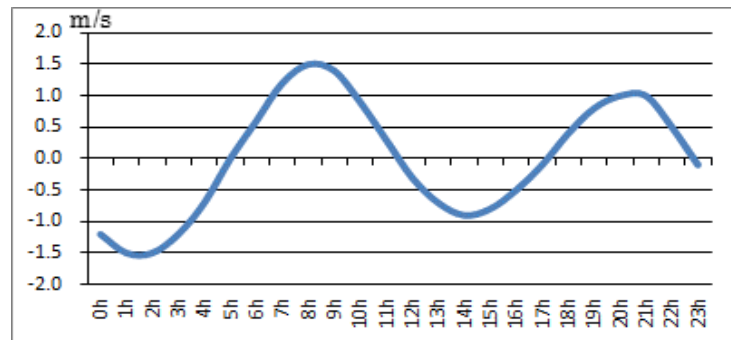

# 浜名湖今切口付近の強い流れに注意!

浜名湖今切口 1月16日～1月31日の潮流推算値です。

推算値ですので、実際と異なる可能性がありますのでご注意ください。  
単位は m/sec で、(+)は海から浜名湖に向かう流れ、(-)は浜名湖から海に向かう流れです。

2018. 1. 16

2018. 1. 17

2018. 1. 18

2018. 1. 19

2018. 1. 20

2018. 1. 21

2018. 1. 22

2018. 1. 23

2018. 1. 24

2018. 1. 25

2018. 1. 26

2018. 1. 27

2018. 1. 28