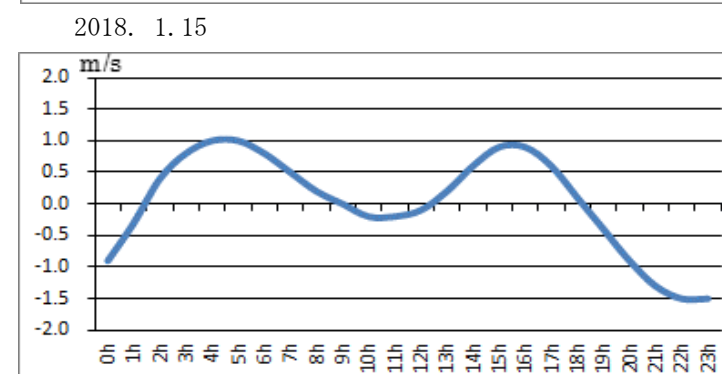

# 浜名湖今切口付近の強い流れに注意!

浜名湖今切口 1月 1日～ 1月15日の潮流推算値です。

推算値ですので、実際と異なる可能性がありますのでご注意ください。

単位は m/sec で、(+)は海から浜名湖に向かう流れ、(-)は浜名湖から海に向かう流れです。

問合せ先

(一財) 日本水路協会 〒144-0041 東京都大田区羽田空港 1-6-6

TEL 03-5708-7135 FAX 03-5708-7075 <http://www.jha.or.jp>

# 浜名湖今切口付近の強い流れに注意!

浜名湖今切口 1月16日～1月31日の潮流推算値です。

推算値ですので、実際と異なる可能性がありますのでご注意ください。  
単位は m/sec で、(+)は海から浜名湖に向かう流れ、(-)は浜名湖から海に向かう流れです。

2018. 1. 16

2018. 1. 17

2018. 1. 18

2018. 1. 19

2018. 1. 20