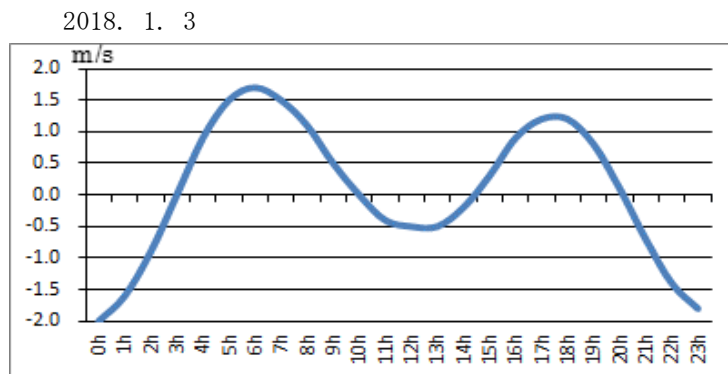

# 浜名湖今切口付近の強い流れに注意!

浜名湖今切口 1月 1日～ 1月15日の潮流推算値です。

推算値ですので、実際と異なる可能性がありますのでご注意ください。

単位は m/sec で、(+)は海から浜名湖に向かう流れ、(-)は浜名湖から海に向かう流れです。

問合せ先

(一財) 日本水路協会 〒144-0041 東京都大田区羽田空港 1-6-6

TEL 03-5708-7135 FAX 03-5708-7075 <http://www.jha.or.jp>

# 浜名湖今切口付近の強い流れに注意!

浜名湖今切口 1月16日～1月31日の潮流推算値です。

推算値ですので、実際と異なる可能性がありますのでご注意ください。  
単位は m/sec で、(+)は海から浜名湖に向かう流れ、(-)は浜名湖から海に向かう流れです。

2018. 1. 16

2018. 1. 17

2018. 1. 18

2018. 1. 19

2018. 1. 20