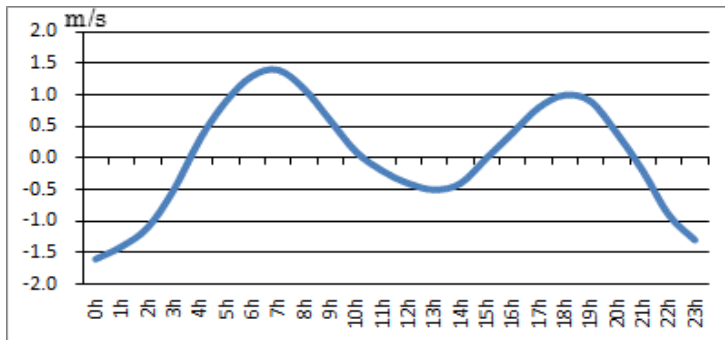

# 浜名湖今切口付近の強い流れに注意!

浜名湖今切口 1月16日～1月31日の潮流推算値です。

推算値ですので、実際と異なる可能性がありますのでご注意ください。  
単位は m/sec で、(+)は海から浜名湖に向かう流れ、(-)は浜名湖から海に向かう流れです。

2018. 1. 16

2018. 1. 17

2018. 1. 18

2018. 1. 19

2018. 1. 20

2018. 1. 21

2018. 1. 22

2018. 1. 23

2018. 1. 24

2018. 1. 25

2018. 1. 26

2018. 1. 27

2018. 1. 28