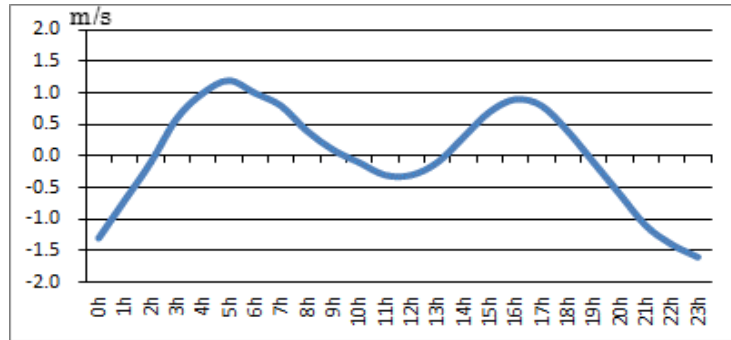

# 浜名湖今切口付近の強い流れに注意!

浜名湖今切口 1月 1日～ 1月15日の潮流推算値です。

推算値ですので、実際と異なる可能性がありますのでご注意ください。

単位は m/sec で、(+)は海から浜名湖に向かう流れ、(-)は浜名湖から海に向かう流れです。

問合せ先

(一財) 日本水路協会 〒144-0041 東京都大田区羽田空港 1-6-6

TEL 03-5708-7135 FAX 03-5708-7075 <http://www.jha.or.jp>

# 浜名湖今切口付近の強い流れに注意!

浜名湖今切口 1月16日～1月31日の潮流推算値です。

推算値ですので、実際と異なる可能性がありますのでご注意ください。  
単位は m/sec で、(+)は海から浜名湖に向かう流れ、(-)は浜名湖から海に向かう流れです。

2018. 1. 16

2018. 1. 17

2018. 1. 18

2018. 1. 19

2018. 1. 20