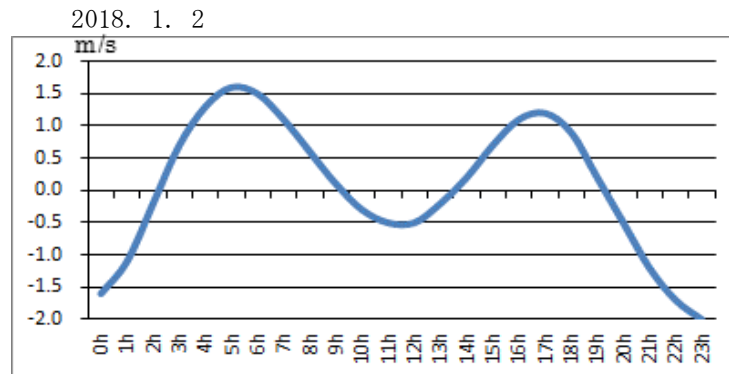

# 浜名湖今切口付近の強い流れに注意!

浜名湖今切口 1月 1日～ 1月15日の潮流推算値です。

推算値ですので、実際と異なる可能性がありますのでご注意ください。

単位は m/sec で、(+)は海から浜名湖に向かう流れ、(-)は浜名湖から海に向かう流れです。

問合せ先

(一財) 日本水路協会 〒144-0041 東京都大田区羽田空港 1-6-6

TEL 03-5708-7135 FAX 03-5708-7075 <http://www.jha.or.jp>

# 浜名湖今切口付近の強い流れに注意!

浜名湖今切口 1月16日～1月31日の潮流推算値です。

推算値ですので、実際と異なる可能性がありますのでご注意ください。  
単位は m/sec で、(+)は海から浜名湖に向かう流れ、(-)は浜名湖から海に向かう流れです。

2018. 1. 16

2018. 1. 17

2018. 1. 18

2018. 1. 19

2018. 1. 20