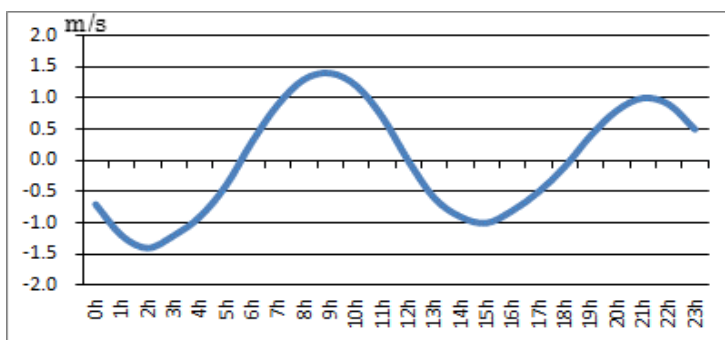

# 浜名湖今切口付近の強い流れに注意!

浜名湖今切口 1月16日～1月31日の潮流推算値です。

推算値ですので、実際と異なる可能性がありますのでご注意ください。  
単位は m/sec で、(+)は海から浜名湖に向かう流れ、(-)は浜名湖から海に向かう流れです。

2018. 1. 16

2018. 1. 17

2018. 1. 18

2018. 1. 19

2018. 1. 20

2018. 1. 21

2018. 1. 22

2018. 1. 23

2018. 1. 24

2018. 1. 25

2018. 1. 26

2018. 1. 27

2018. 1. 28