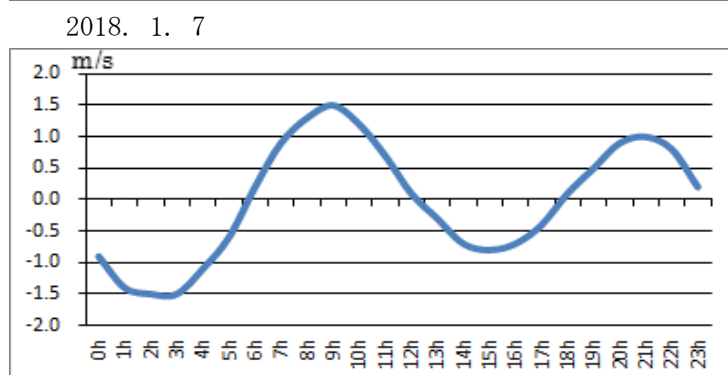

# 浜名湖今切口付近の強い流れに注意!

浜名湖今切口 1月 1日～ 1月15日の潮流推算値です。

推算値ですので、実際と異なる可能性がありますのでご注意ください。

単位は m/sec で、(+)は海から浜名湖に向かう流れ、(-)は浜名湖から海に向かう流れです。

問合せ先

(一財) 日本水路協会 〒144-0041 東京都大田区羽田空港 1-6-6

TEL 03-5708-7135 FAX 03-5708-7075 <http://www.jha.or.jp>

# 浜名湖今切口付近の強い流れに注意!

浜名湖今切口 1月16日～1月31日の潮流推算値です。

推算値ですので、実際と異なる可能性がありますのでご注意ください。  
単位は m/sec で、(+)は海から浜名湖に向かう流れ、(-)は浜名湖から海に向かう流れです。

2018. 1. 16

2018. 1. 17

2018. 1. 18

2018. 1. 19

2018. 1. 20