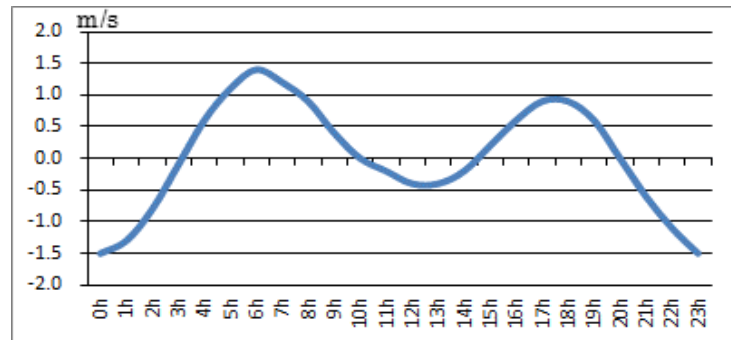

# 浜名湖今切口付近の強い流れに注意!

浜名湖今切口 1月16日～1月31日の潮流推算値です。

推算値ですので、実際と異なる可能性がありますのでご注意ください。  
単位は m/sec で、(+)は海から浜名湖に向かう流れ、(-)は浜名湖から海に向かう流れです。

2018. 1. 16

2018. 1. 17

2018. 1. 18

2018. 1. 19

2018. 1. 20

2018. 1. 21

2018. 1. 22

2018. 1. 23

2018. 1. 24

2018. 1. 25

2018. 1. 26

2018. 1. 27

2018. 1. 28