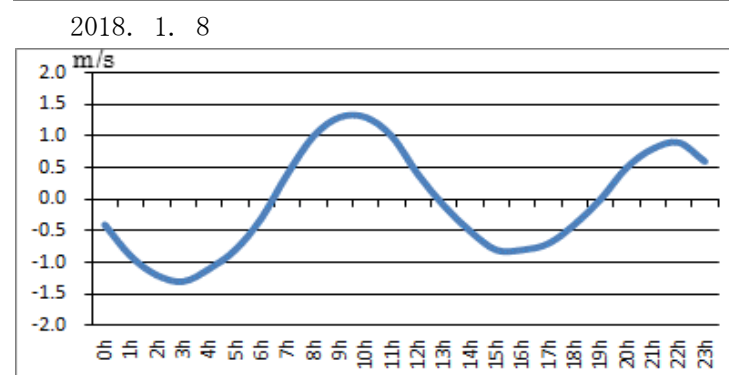

# 浜名湖今切口付近の強い流れに注意!

浜名湖今切口 1月 1日～ 1月15日の潮流推算値です。

推算値ですので、実際と異なる可能性がありますのでご注意ください。

単位は m/sec で、(+)は海から浜名湖に向かう流れ、(-)は浜名湖から海に向かう流れです。

問合せ先

(一財) 日本水路協会 〒144-0041 東京都大田区羽田空港 1-6-6

TEL 03-5708-7135 FAX 03-5708-7075 <http://www.jha.or.jp>

# 浜名湖今切口付近の強い流れに注意!

浜名湖今切口 1月16日～1月31日の潮流推算値です。

推算値ですので、実際と異なる可能性がありますのでご注意ください。  
単位は m/sec で、(+)は海から浜名湖に向かう流れ、(-)は浜名湖から海に向かう流れです。

2018. 1. 16

2018. 1. 17

2018. 1. 18

2018. 1. 19

2018. 1. 20