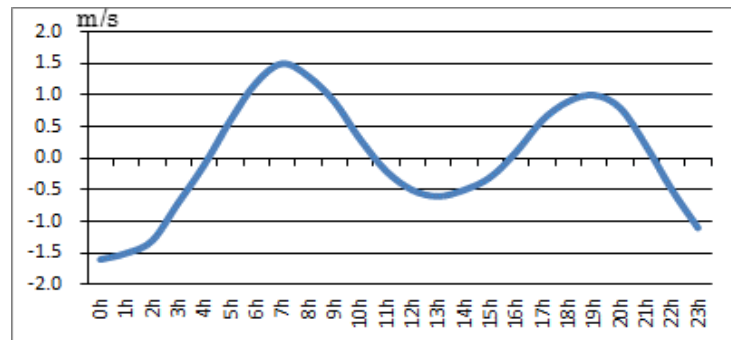

# 浜名湖今切口付近の強い流れに注意!

浜名湖今切口 1月16日～1月31日の潮流推算値です。

推算値ですので、実際と異なる可能性がありますのでご注意ください。  
単位は m/sec で、(+)は海から浜名湖に向かう流れ、(-)は浜名湖から海に向かう流れです。

2018. 1. 16

2018. 1. 17

2018. 1. 18

2018. 1. 19

2018. 1. 20

2018. 1. 21

2018. 1. 22

2018. 1. 23

2018. 1. 24

2018. 1. 25

2018. 1. 26

2018. 1. 27

2018. 1. 28