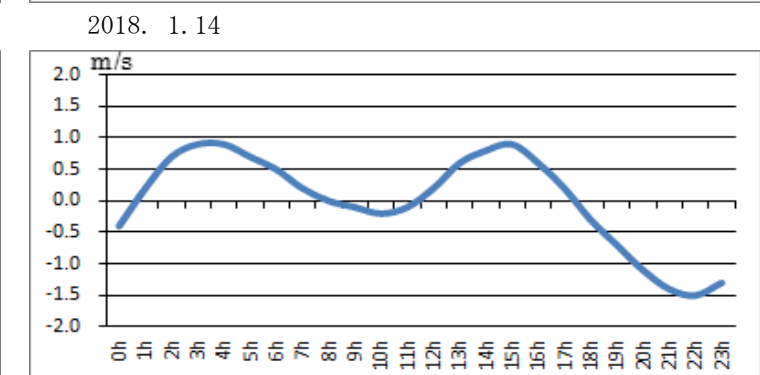

# 浜名湖今切口付近の強い流れに注意!

浜名湖今切口 1月 1日～ 1月15日の潮流推算値です。

推算値ですので、実際と異なる可能性がありますのでご注意ください。

単位は m/sec で、(+)は海から浜名湖に向かう流れ、(-)は浜名湖から海に向かう流れです。

問合せ先

(一財) 日本水路協会 〒144-0041 東京都大田区羽田空港 1-6-6

TEL 03-5708-7135 FAX 03-5708-7075 <http://www.jha.or.jp>

# 浜名湖今切口付近の強い流れに注意!

浜名湖今切口 1月16日～1月31日の潮流推算値です。

推算値ですので、実際と異なる可能性がありますのでご注意ください。  
単位は m/sec で、(+)は海から浜名湖に向かう流れ、(-)は浜名湖から海に向かう流れです。

2018. 1. 16

2018. 1. 17

2018. 1. 18

2018. 1. 19

2018. 1. 20