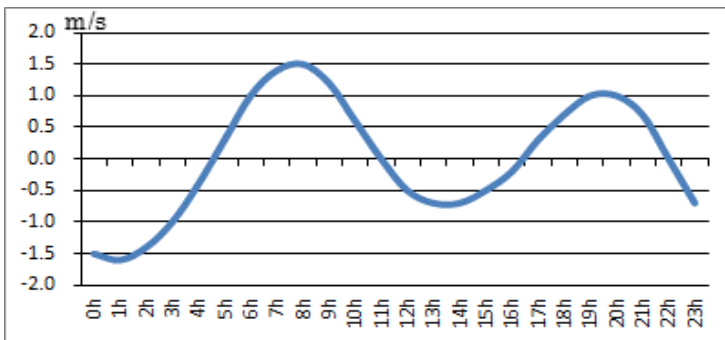

# 浜名湖今切口付近の強い流れに注意!

浜名湖今切口 1月16日～1月31日の潮流推算値です。

推算値ですので、実際と異なる可能性がありますのでご注意ください。  
単位は m/sec で、(+)は海から浜名湖に向かう流れ、(-)は浜名湖から海に向かう流れです。

2018. 1. 16

2018. 1. 17

2018. 1. 18

2018. 1. 19

2018. 1. 20

2018. 1. 21

2018. 1. 22

2018. 1. 23

2018. 1. 24

2018. 1. 25

2018. 1. 26

2018. 1. 27

2018. 1. 28