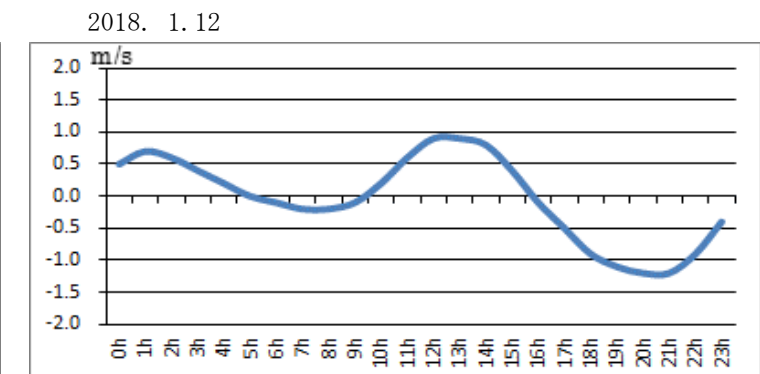

# 浜名湖今切口付近の強い流れに注意!

浜名湖今切口 1月 1日～ 1月15日の潮流推算値です。

推算値ですので、実際と異なる可能性がありますのでご注意ください。

単位は m/sec で、(+)は海から浜名湖に向かう流れ、(-)は浜名湖から海に向かう流れです。

問合せ先

(一財) 日本水路協会 〒144-0041 東京都大田区羽田空港 1-6-6

TEL 03-5708-7135 FAX 03-5708-7075 <http://www.jha.or.jp>

# 浜名湖今切口付近の強い流れに注意!

浜名湖今切口 1月16日～1月31日の潮流推算値です。

推算値ですので、実際と異なる可能性がありますのでご注意ください。  
単位は m/sec で、(+)は海から浜名湖に向かう流れ、(-)は浜名湖から海に向かう流れです。

2018. 1. 16

2018. 1. 17

2018. 1. 18

2018. 1. 19

2018. 1. 20