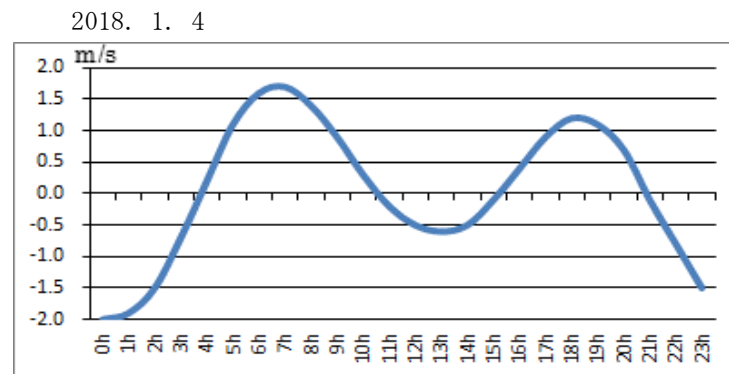

# 浜名湖今切口付近の強い流れに注意!

浜名湖今切口 1月 1日～ 1月15日の潮流推算値です。

推算値ですので、実際と異なる可能性がありますのでご注意ください。

単位は m/sec で、(+)は海から浜名湖に向かう流れ、(-)は浜名湖から海に向かう流れです。

問合せ先

(一財) 日本水路協会 〒144-0041 東京都大田区羽田空港 1-6-6

TEL 03-5708-7135 FAX 03-5708-7075 <http://www.jha.or.jp>

# 浜名湖今切口付近の強い流れに注意!

浜名湖今切口 1月16日～1月31日の潮流推算値です。

推算値ですので、実際と異なる可能性がありますのでご注意ください。  
単位は m/sec で、(+)は海から浜名湖に向かう流れ、(-)は浜名湖から海に向かう流れです。

2018. 1. 16

2018. 1. 17

2018. 1. 18

2018. 1. 19

2018. 1. 20