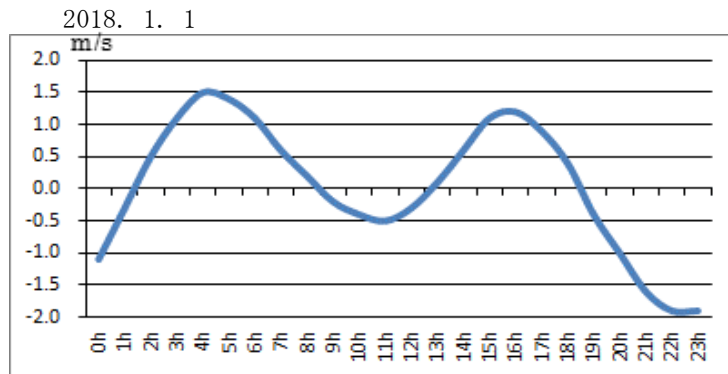

# 浜名湖今切口付近の強い流れに注意!

浜名湖今切口 1月 1日～ 1月15日の潮流推算値です。

推算値ですので、実際と異なる可能性がありますのでご注意ください。

単位は m/sec で、(+)は海から浜名湖に向かう流れ、(-)は浜名湖から海に向かう流れです。

問合せ先

(一財) 日本水路協会 〒144-0041 東京都大田区羽田空港 1-6-6

TEL 03-5708-7135 FAX 03-5708-7075 <http://www.jha.or.jp>

# 浜名湖今切口付近の強い流れに注意!

浜名湖今切口 1月16日～1月31日の潮流推算値です。

推算値ですので、実際と異なる可能性がありますのでご注意ください。  
単位は m/sec で、(+)は海から浜名湖に向かう流れ、(-)は浜名湖から海に向かう流れです。

2018. 1. 16

2018. 1. 17

2018. 1. 18

2018. 1. 19

2018. 1. 20