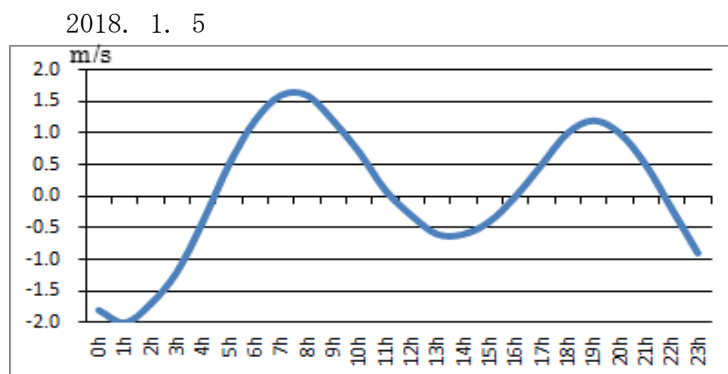

# 浜名湖今切口付近の強い流れに注意!

浜名湖今切口 1月 1日～ 1月15日の潮流推算値です。

推算値ですので、実際と異なる可能性がありますのでご注意ください。

単位は m/sec で、(+)は海から浜名湖に向かう流れ、(-)は浜名湖から海に向かう流れです。

問合せ先

(一財) 日本水路協会 〒144-0041 東京都大田区羽田空港 1-6-6

TEL 03-5708-7135 FAX 03-5708-7075 <http://www.jha.or.jp>

# 浜名湖今切口付近の強い流れに注意!

浜名湖今切口 1月16日～1月31日の潮流推算値です。

推算値ですので、実際と異なる可能性がありますのでご注意ください。  
単位は m/sec で、(+)は海から浜名湖に向かう流れ、(-)は浜名湖から海に向かう流れです。

2018. 1. 16

2018. 1. 17

2018. 1. 18

2018. 1. 19

2018. 1. 20