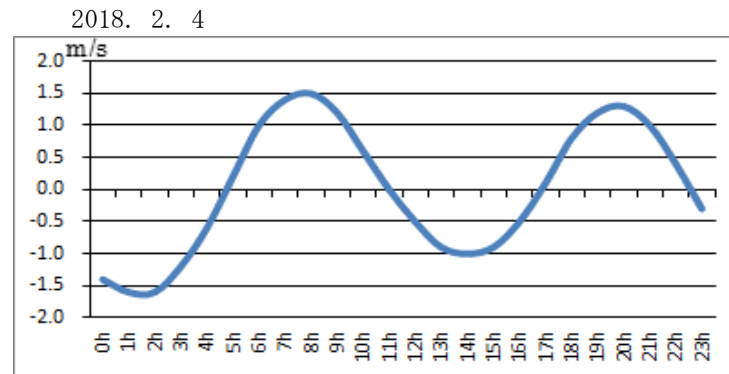

浜名湖今切口付近の強い流れに注意!

浜名湖今切口 2月 1日～ 2月15日の潮流推算値です。

推算値ですので、実際と異なる可能性がありますのでご注意ください。

単位は m/sec で、(+)は海から浜名湖に向かう流れ、(-)は浜名湖から海に向かう流れです。

問合せ先

(一財) 日本水路協会 〒144-0041 東京都大田区羽田空港 1-6-6

TEL 03-5708-7135 FAX 03-5708-7075 <http://www.jha.or.jp>

浜名湖今切口付近の強い流れに注意!

浜名湖今切口 2月16日～2月28日の潮流推算値です。

推算値ですので、実際と異なる可能性がありますのでご注意ください。

単位は m/sec で、(+)は海から浜名湖に向かう流れ、(-)は浜名湖から海に向かう流れです。

2018. 2. 16

2018. 2. 17

2018. 2. 18

2018. 2. 19