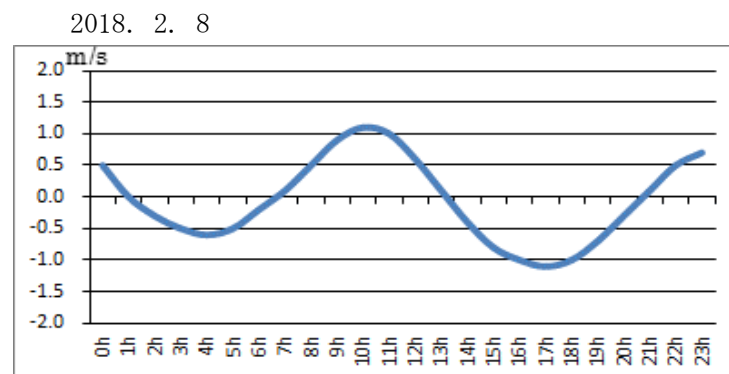

浜名湖今切口付近の強い流れに注意!

浜名湖今切口 2月 1日～ 2月15日の潮流推算値です。

推算値ですので、実際と異なる可能性がありますのでご注意ください。

単位は m/sec で、(+)は海から浜名湖に向かう流れ、(-)は浜名湖から海に向かう流れです。

問合せ先

(一財) 日本水路協会 〒144-0041 東京都大田区羽田空港 1-6-6

TEL 03-5708-7135 FAX 03-5708-7075 <http://www.jha.or.jp>

浜名湖今切口付近の強い流れに注意!

浜名湖今切口 2月16日～2月28日の潮流推算値です。

推算値ですので、実際と異なる可能性がありますのでご注意ください。

単位は m/sec で、(+)は海から浜名湖に向かう流れ、(-)は浜名湖から海に向かう流れです。

2018. 2. 16

2018. 2. 17

2018. 2. 18

2018. 2. 19