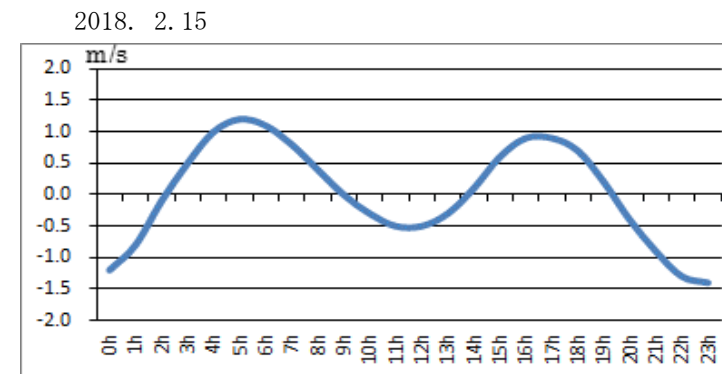

浜名湖今切口付近の強い流れに注意!

浜名湖今切口 2月 1日～ 2月15日の潮流推算値です。

推算値ですので、実際と異なる可能性がありますのでご注意ください。

単位は m/sec で、(+)は海から浜名湖に向かう流れ、(-)は浜名湖から海に向かう流れです。

問合せ先

(一財) 日本水路協会 〒144-0041 東京都大田区羽田空港 1-6-6

TEL 03-5708-7135 FAX 03-5708-7075 <http://www.jha.or.jp>

浜名湖今切口付近の強い流れに注意!

浜名湖今切口 2月16日～2月28日の潮流推算値です。

推算値ですので、実際と異なる可能性がありますのでご注意ください。

単位は m/sec で、(+)は海から浜名湖に向かう流れ、(-)は浜名湖から海に向かう流れです。

2018. 2. 16

2018. 2. 17

2018. 2. 18

2018. 2. 19