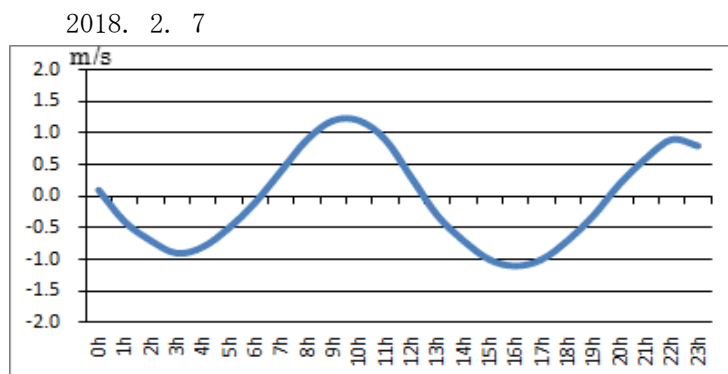

浜名湖今切口付近の強い流れに注意!

浜名湖今切口 2月 1日～ 2月15日の潮流推算値です。

推算値ですので、実際と異なる可能性がありますのでご注意ください。

単位は m/sec で、(+)は海から浜名湖に向かう流れ、(-)は浜名湖から海に向かう流れです。

問合せ先

(一財) 日本水路協会 〒144-0041 東京都大田区羽田空港 1-6-6

TEL 03-5708-7135 FAX 03-5708-7075 <http://www.jha.or.jp>

浜名湖今切口付近の強い流れに注意!

浜名湖今切口 2月16日～2月28日の潮流推算値です。

推算値ですので、実際と異なる可能性がありますのでご注意ください。

単位は m/sec で、(+)は海から浜名湖に向かう流れ、(-)は浜名湖から海に向かう流れです。

2018. 2. 16

2018. 2. 17

2018. 2. 18

2018. 2. 19