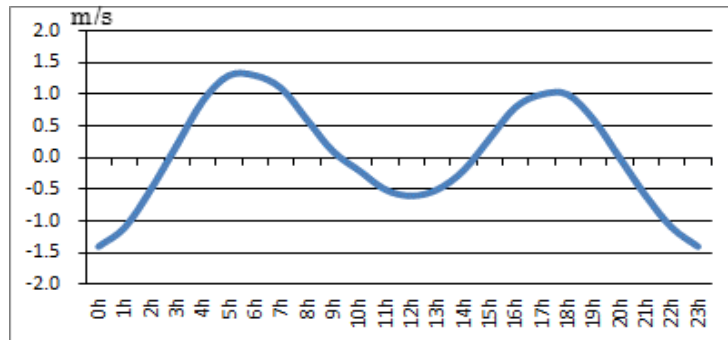

浜名湖今切口付近の強い流れに注意!

浜名湖今切口 2月 1日～ 2月15日の潮流推算値です。

推算値ですので、実際と異なる可能性がありますのでご注意ください。

単位は m/sec で、(+)は海から浜名湖に向かう流れ、(-)は浜名湖から海に向かう流れです。

問合せ先

(一財) 日本水路協会 〒144-0041 東京都大田区羽田空港 1-6-6

TEL 03-5708-7135 FAX 03-5708-7075 <http://www.jha.or.jp>

浜名湖今切口付近の強い流れに注意!

浜名湖今切口 2月16日～2月28日の潮流推算値です。

推算値ですので、実際と異なる可能性がありますのでご注意ください。

単位は m/sec で、(+)は海から浜名湖に向かう流れ、(-)は浜名湖から海に向かう流れです。

2018. 2. 16

2018. 2. 17

2018. 2. 18

2018. 2. 19