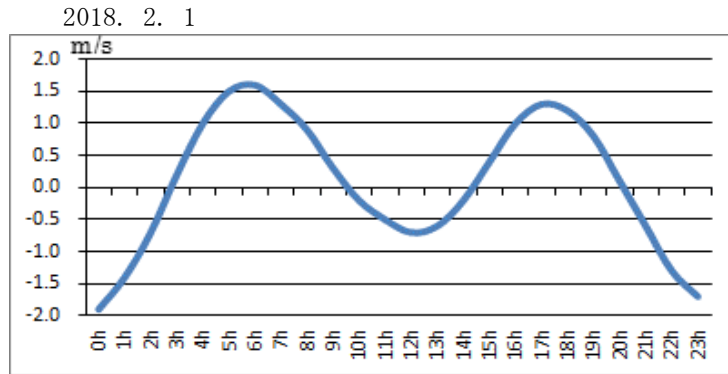

浜名湖今切口付近の強い流れに注意!

浜名湖今切口 2月 1日～ 2月15日の潮流推算値です。

推算値ですので、実際と異なる可能性がありますのでご注意ください。

単位は m/sec で、(+)は海から浜名湖に向かう流れ、(-)は浜名湖から海に向かう流れです。

問合せ先

(一財) 日本水路協会 〒144-0041 東京都大田区羽田空港 1-6-6

TEL 03-5708-7135 FAX 03-5708-7075 <http://www.jha.or.jp>

浜名湖今切口付近の強い流れに注意!

浜名湖今切口 2月16日～2月28日の潮流推算値です。

推算値ですので、実際と異なる可能性がありますのでご注意ください。

単位は m/sec で、(+)は海から浜名湖に向かう流れ、(-)は浜名湖から海に向かう流れです。

2018. 2. 16

2018. 2. 17

2018. 2. 18

2018. 2. 19