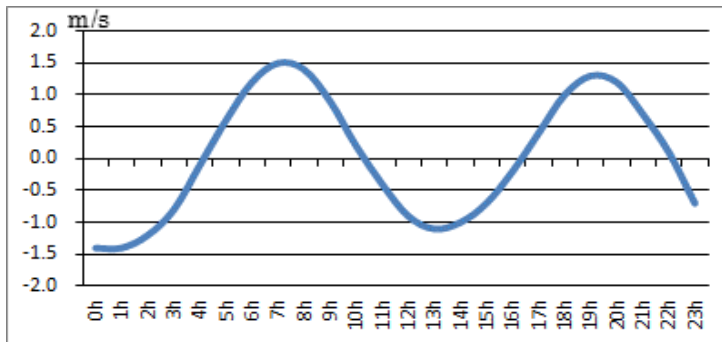

浜名湖今切口付近の強い流れに注意!

浜名湖今切口 2月16日～2月28日の潮流推算値です。

推算値ですので、実際と異なる可能性がありますのでご注意ください。

単位は m/sec で、(+)は海から浜名湖に向かう流れ、(-)は浜名湖から海に向かう流れです。

2018. 2. 16

2018. 2. 17

2018. 2. 18

2018. 2. 19

2018. 2. 20

2018. 2. 21

2018. 2. 22

2018. 2. 23

2018. 2. 24

2018. 2. 25

2018. 2. 26

2018. 2. 27