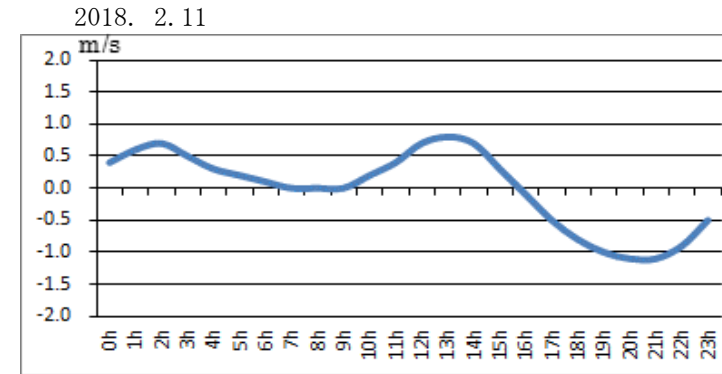

浜名湖今切口付近の強い流れに注意!

浜名湖今切口 2月 1日～ 2月15日の潮流推算値です。

推算値ですので、実際と異なる可能性がありますのでご注意ください。

単位は m/sec で、(+)は海から浜名湖に向かう流れ、(-)は浜名湖から海に向かう流れです。

問合せ先

(一財) 日本水路協会 〒144-0041 東京都大田区羽田空港 1-6-6

TEL 03-5708-7135 FAX 03-5708-7075 <http://www.jha.or.jp>

浜名湖今切口付近の強い流れに注意!

浜名湖今切口 2月16日～2月28日の潮流推算値です。

推算値ですので、実際と異なる可能性がありますのでご注意ください。

単位は m/sec で、(+)は海から浜名湖に向かう流れ、(-)は浜名湖から海に向かう流れです。

2018. 2. 16

2018. 2. 17

2018. 2. 18

2018. 2. 19