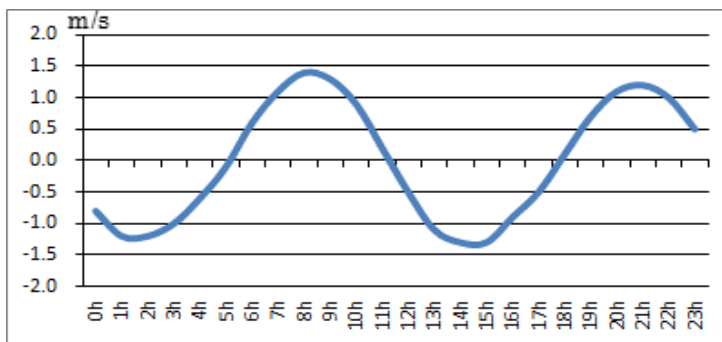

浜名湖今切口付近の強い流れに注意!

浜名湖今切口 2月16日～2月28日の潮流推算値です。

推算値ですので、実際と異なる可能性がありますのでご注意ください。

単位は m/sec で、(+)は海から浜名湖に向かう流れ、(-)は浜名湖から海に向かう流れです。

2018. 2. 16

2018. 2. 17

2018. 2. 18

2018. 2. 19

2018. 2. 20

2018. 2. 21

2018. 2. 22

2018. 2. 23

2018. 2. 24

2018. 2. 25

2018. 2. 26

2018. 2. 27