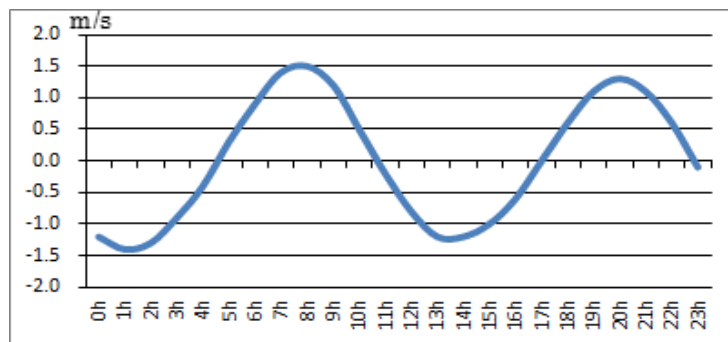

浜名湖今切口付近の強い流れに注意!

浜名湖今切口 2月16日～2月28日の潮流推算値です。

推算値ですので、実際と異なる可能性がありますのでご注意ください。

単位は m/sec で、(+)は海から浜名湖に向かう流れ、(-)は浜名湖から海に向かう流れです。

2018. 2. 16

2018. 2. 17

2018. 2. 18

2018. 2. 19

2018. 2. 20

2018. 2. 21

2018. 2. 22

2018. 2. 23

2018. 2. 24

2018. 2. 25

2018. 2. 26

2018. 2. 27