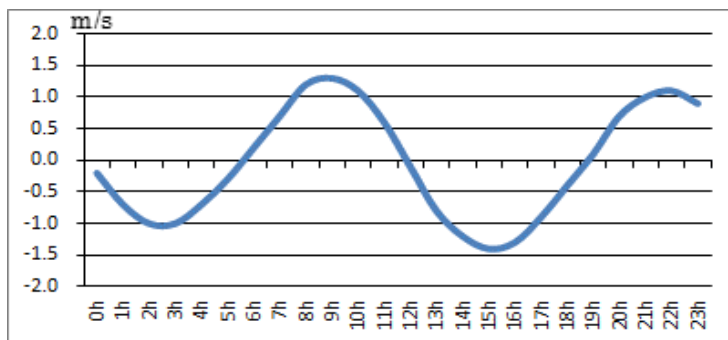

浜名湖今切口付近の強い流れに注意!

浜名湖今切口 2月16日～2月28日の潮流推算値です。

推算値ですので、実際と異なる可能性がありますのでご注意ください。

単位は m/sec で、(+)は海から浜名湖に向かう流れ、(-)は浜名湖から海に向かう流れです。

2018. 2. 16

2018. 2. 17

2018. 2. 18

2018. 2. 19

2018. 2. 20

2018. 2. 21

2018. 2. 22

2018. 2. 23

2018. 2. 24

2018. 2. 25

2018. 2. 26

2018. 2. 27