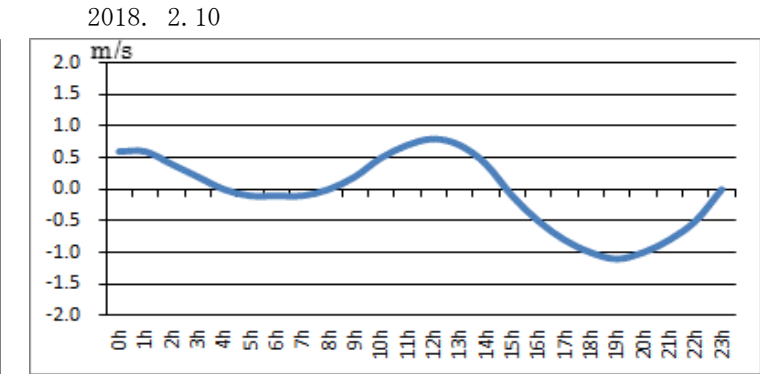

浜名湖今切口付近の強い流れに注意!

浜名湖今切口 2月 1日～ 2月15日の潮流推算値です。

推算値ですので、実際と異なる可能性がありますのでご注意ください。

単位は m/sec で、(+)は海から浜名湖に向かう流れ、(-)は浜名湖から海に向かう流れです。

問合せ先

(一財) 日本水路協会 〒144-0041 東京都大田区羽田空港 1-6-6

TEL 03-5708-7135 FAX 03-5708-7075 <http://www.jha.or.jp>

浜名湖今切口付近の強い流れに注意!

浜名湖今切口 2月16日～2月28日の潮流推算値です。

推算値ですので、実際と異なる可能性がありますのでご注意ください。

単位は m/sec で、(+)は海から浜名湖に向かう流れ、(-)は浜名湖から海に向かう流れです。

2018. 2. 16

2018. 2. 17

2018. 2. 18

2018. 2. 19