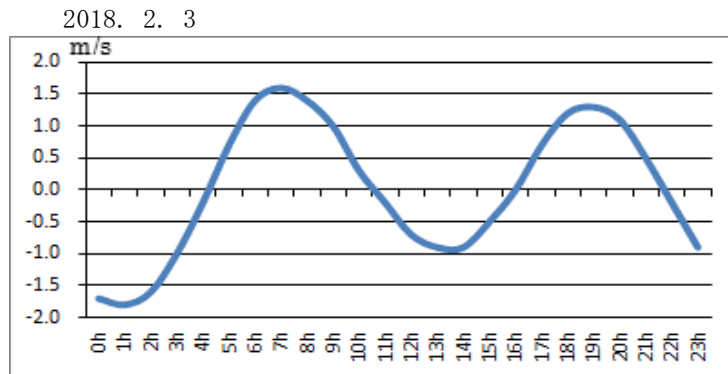

浜名湖今切口付近の強い流れに注意!

浜名湖今切口 2月 1日～ 2月15日の潮流推算値です。

推算値ですので、実際と異なる可能性がありますのでご注意ください。

単位は m/sec で、(+)は海から浜名湖に向かう流れ、(-)は浜名湖から海に向かう流れです。

問合せ先

(一財) 日本水路協会 〒144-0041 東京都大田区羽田空港 1-6-6

TEL 03-5708-7135 FAX 03-5708-7075 <http://www.jha.or.jp>

浜名湖今切口付近の強い流れに注意!

浜名湖今切口 2月16日～2月28日の潮流推算値です。

推算値ですので、実際と異なる可能性がありますのでご注意ください。

単位は m/sec で、(+)は海から浜名湖に向かう流れ、(-)は浜名湖から海に向かう流れです。

2018. 2. 16

2018. 2. 17

2018. 2. 18

2018. 2. 19