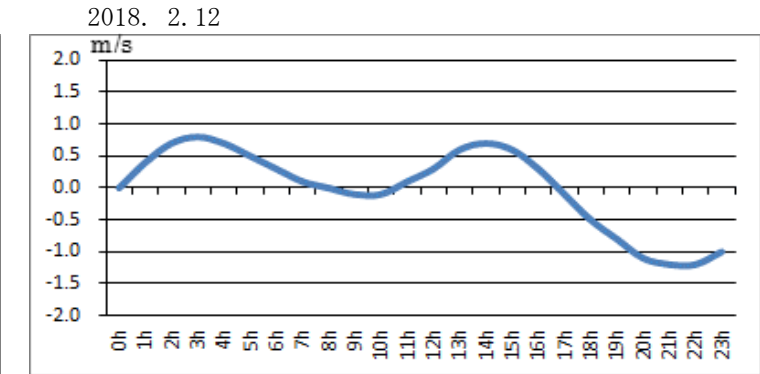

浜名湖今切口付近の強い流れに注意!

浜名湖今切口 2月 1日～ 2月15日の潮流推算値です。

推算値ですので、実際と異なる可能性がありますのでご注意ください。

単位は m/sec で、(+)は海から浜名湖に向かう流れ、(-)は浜名湖から海に向かう流れです。

問合せ先

(一財) 日本水路協会 〒144-0041 東京都大田区羽田空港 1-6-6

TEL 03-5708-7135 FAX 03-5708-7075 <http://www.jha.or.jp>

浜名湖今切口付近の強い流れに注意!

浜名湖今切口 2月16日～2月28日の潮流推算値です。

推算値ですので、実際と異なる可能性がありますのでご注意ください。

単位は m/sec で、(+)は海から浜名湖に向かう流れ、(-)は浜名湖から海に向かう流れです。

2018. 2. 16

2018. 2. 17

2018. 2. 18

2018. 2. 19