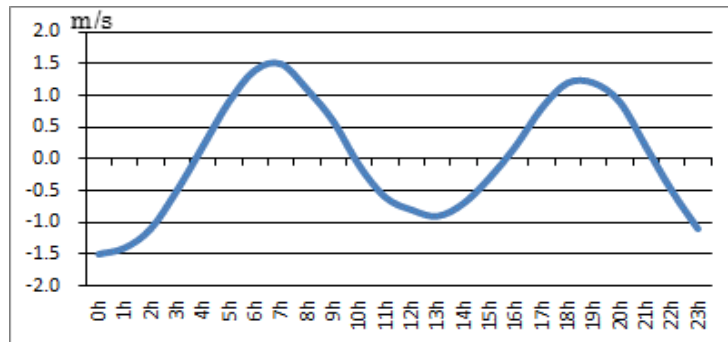

浜名湖今切口付近の強い流れに注意!

浜名湖今切口 2月16日～2月28日の潮流推算値です。

推算値ですので、実際と異なる可能性がありますのでご注意ください。

単位は m/sec で、(+)は海から浜名湖に向かう流れ、(-)は浜名湖から海に向かう流れです。

2018. 2. 16

2018. 2. 17

2018. 2. 18

2018. 2. 19

2018. 2. 20

2018. 2. 21

2018. 2. 22

2018. 2. 23

2018. 2. 24

2018. 2. 25

2018. 2. 26

2018. 2. 27