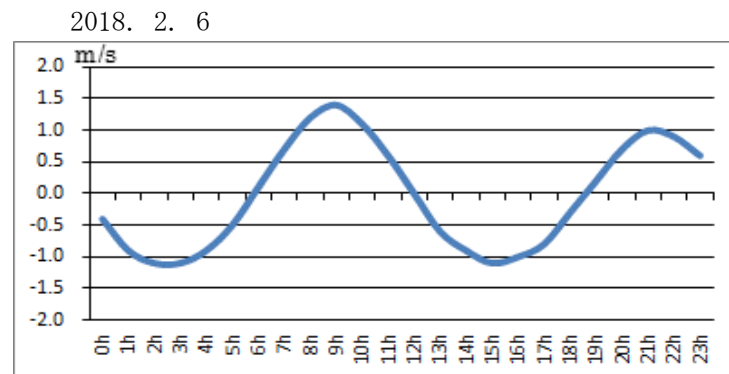

浜名湖今切口付近の強い流れに注意!

浜名湖今切口 2月 1日～ 2月15日の潮流推算値です。

推算値ですので、実際と異なる可能性がありますのでご注意ください。

単位は m/sec で、(+)は海から浜名湖に向かう流れ、(-)は浜名湖から海に向かう流れです。

問合せ先

(一財) 日本水路協会 〒144-0041 東京都大田区羽田空港 1-6-6

TEL 03-5708-7135 FAX 03-5708-7075 <http://www.jha.or.jp>

浜名湖今切口付近の強い流れに注意!

浜名湖今切口 2月16日～2月28日の潮流推算値です。

推算値ですので、実際と異なる可能性がありますのでご注意ください。

単位は m/sec で、(+)は海から浜名湖に向かう流れ、(-)は浜名湖から海に向かう流れです。

2018. 2. 16

2018. 2. 17

2018. 2. 18

2018. 2. 19