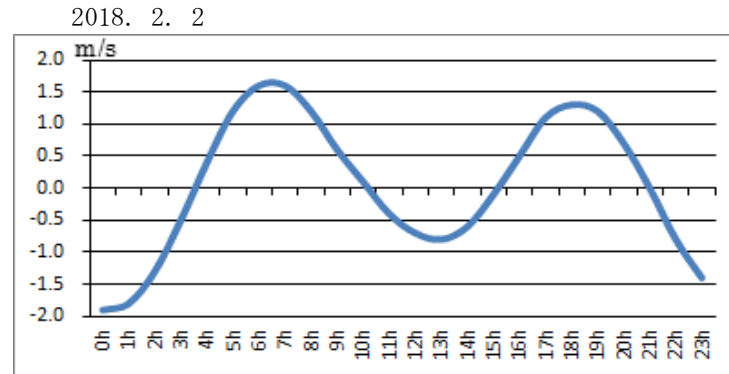

浜名湖今切口付近の強い流れに注意!

浜名湖今切口 2月 1日～ 2月15日の潮流推算値です。

推算値ですので、実際と異なる可能性がありますのでご注意ください。

単位は m/sec で、(+)は海から浜名湖に向かう流れ、(-)は浜名湖から海に向かう流れです。

問合せ先

(一財) 日本水路協会 〒144-0041 東京都大田区羽田空港 1-6-6

TEL 03-5708-7135 FAX 03-5708-7075 <http://www.jha.or.jp>

浜名湖今切口付近の強い流れに注意!

浜名湖今切口 2月16日～2月28日の潮流推算値です。

推算値ですので、実際と異なる可能性がありますのでご注意ください。

単位は m/sec で、(+)は海から浜名湖に向かう流れ、(-)は浜名湖から海に向かう流れです。

2018. 2. 16

2018. 2. 17

2018. 2. 18

2018. 2. 19