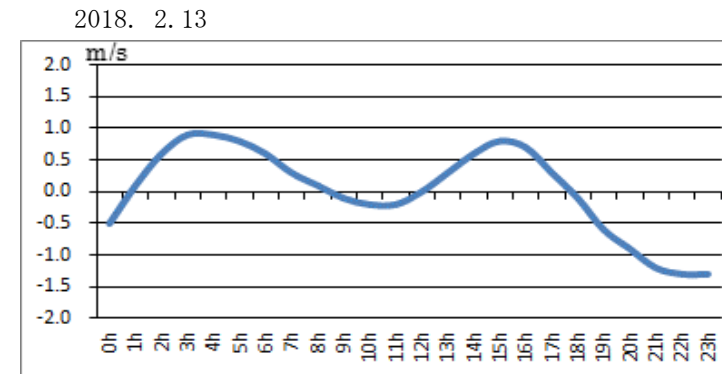

浜名湖今切口付近の強い流れに注意!

浜名湖今切口 2月 1日～ 2月15日の潮流推算値です。

推算値ですので、実際と異なる可能性がありますのでご注意ください。

単位は m/sec で、(+)は海から浜名湖に向かう流れ、(-)は浜名湖から海に向かう流れです。

問合せ先

(一財) 日本水路協会 〒144-0041 東京都大田区羽田空港 1-6-6

TEL 03-5708-7135 FAX 03-5708-7075 <http://www.jha.or.jp>

浜名湖今切口付近の強い流れに注意!

浜名湖今切口 2月16日～2月28日の潮流推算値です。

推算値ですので、実際と異なる可能性がありますのでご注意ください。

単位は m/sec で、(+)は海から浜名湖に向かう流れ、(-)は浜名湖から海に向かう流れです。

2018. 2. 16

2018. 2. 17

2018. 2. 18

2018. 2. 19