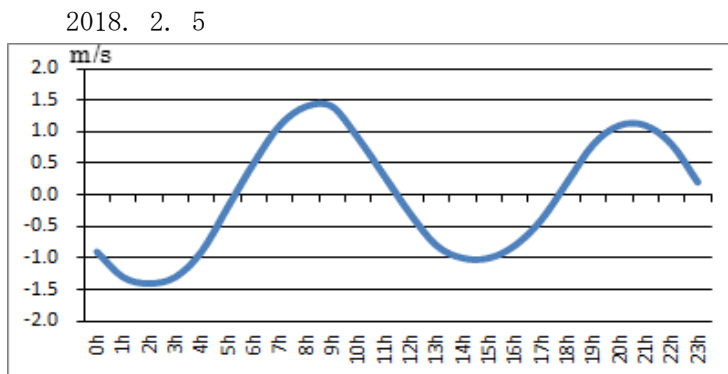

浜名湖今切口付近の強い流れに注意!

浜名湖今切口 2月 1日～ 2月15日の潮流推算値です。

推算値ですので、実際と異なる可能性がありますのでご注意ください。

単位は m/sec で、(+)は海から浜名湖に向かう流れ、(-)は浜名湖から海に向かう流れです。

問合せ先

(一財) 日本水路協会 〒144-0041 東京都大田区羽田空港 1-6-6

TEL 03-5708-7135 FAX 03-5708-7075 <http://www.jha.or.jp>

浜名湖今切口付近の強い流れに注意!

浜名湖今切口 2月16日～2月28日の潮流推算値です。

推算値ですので、実際と異なる可能性がありますのでご注意ください。

単位は m/sec で、(+)は海から浜名湖に向かう流れ、(-)は浜名湖から海に向かう流れです。

2018. 2. 16

2018. 2. 17

2018. 2. 18

2018. 2. 19