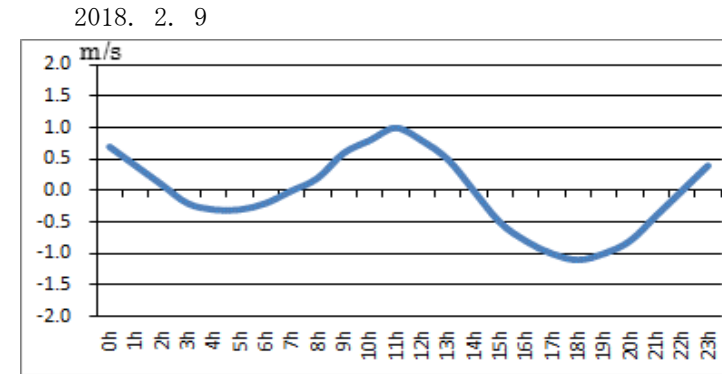

浜名湖今切口付近の強い流れに注意!

浜名湖今切口 2月 1日～ 2月15日の潮流推算値です。

推算値ですので、実際と異なる可能性がありますのでご注意ください。

単位は m/sec で、(+)は海から浜名湖に向かう流れ、(-)は浜名湖から海に向かう流れです。

問合せ先

(一財) 日本水路協会 〒144-0041 東京都大田区羽田空港 1-6-6

TEL 03-5708-7135 FAX 03-5708-7075 <http://www.jha.or.jp>

浜名湖今切口付近の強い流れに注意!

浜名湖今切口 2月16日～2月28日の潮流推算値です。

推算値ですので、実際と異なる可能性がありますのでご注意ください。

単位は m/sec で、(+)は海から浜名湖に向かう流れ、(-)は浜名湖から海に向かう流れです。

2018. 2. 16

2018. 2. 17

2018. 2. 18

2018. 2. 19