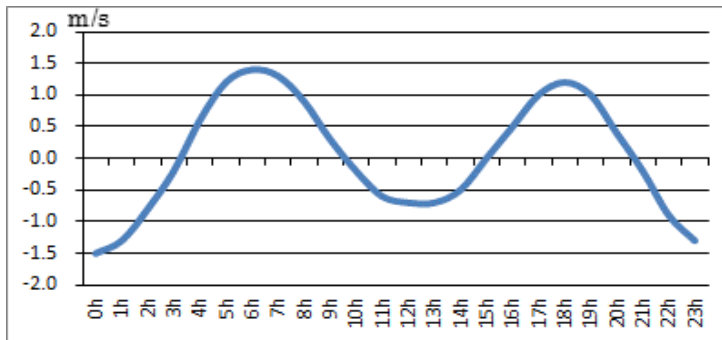

浜名湖今切口付近の強い流れに注意!

浜名湖今切口 2月16日～2月28日の潮流推算値です。

推算値ですので、実際と異なる可能性がありますのでご注意ください。

単位は m/sec で、(+)は海から浜名湖に向かう流れ、(-)は浜名湖から海に向かう流れです。

2018. 2. 16

2018. 2. 17

2018. 2. 18

2018. 2. 19

2018. 2. 20

2018. 2. 21

2018. 2. 22

2018. 2. 23

2018. 2. 24

2018. 2. 25

2018. 2. 26

2018. 2. 27