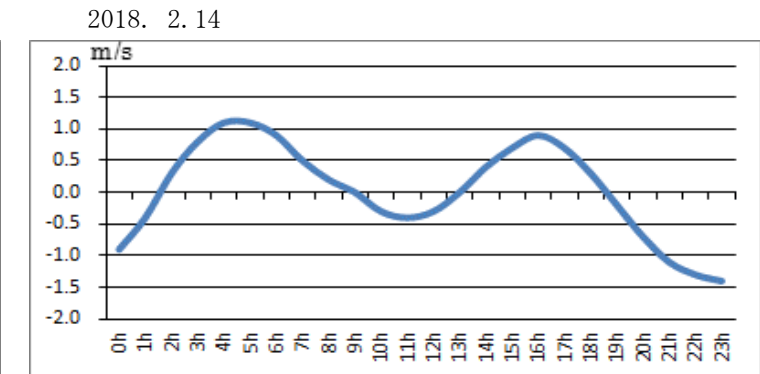

浜名湖今切口付近の強い流れに注意!

浜名湖今切口 2月 1日～ 2月15日の潮流推算値です。

推算値ですので、実際と異なる可能性がありますのでご注意ください。

単位は m/sec で、(+)は海から浜名湖に向かう流れ、(-)は浜名湖から海に向かう流れです。

問合せ先

(一財) 日本水路協会 〒144-0041 東京都大田区羽田空港 1-6-6

TEL 03-5708-7135 FAX 03-5708-7075 <http://www.jha.or.jp>

浜名湖今切口付近の強い流れに注意!

浜名湖今切口 2月16日～2月28日の潮流推算値です。

推算値ですので、実際と異なる可能性がありますのでご注意ください。

単位は m/sec で、(+)は海から浜名湖に向かう流れ、(-)は浜名湖から海に向かう流れです。

2018. 2. 16

2018. 2. 17

2018. 2. 18

2018. 2. 19