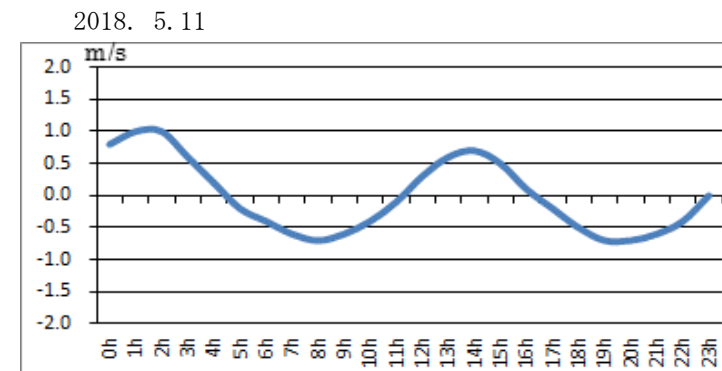

浜名湖今切口付近の強い流れに注意!

浜名湖今切口 5月 1日～ 5月15日の潮流推算値です。

推算地ですので、実際と異なる可能性がありますのでご注意ください。

単位は m/sec で、(+)は海から浜名湖に向かう流れ、(-)は浜名湖から海に向かう流れです。

問合せ先

(一財) 日本水路協会 〒144-0041 東京都大田区羽田空港 1-6-6

TEL 03-5708-7135 FAX 03-5708-7075 <http://www.jha.or.jp>

浜名湖今切口付近の強い流れに注意!

浜名湖今切口 5月16日～5月31日の潮流推算値です。

推算地ですので、実際と異なる可能性がありますのでご注意ください。

単位は m/sec で、(+)は海から浜名湖に向かう流れ、(-)は浜名湖から海に向かう流れです。

2018. 5. 16

2018. 5. 17

2018. 5. 18

2018. 5. 19