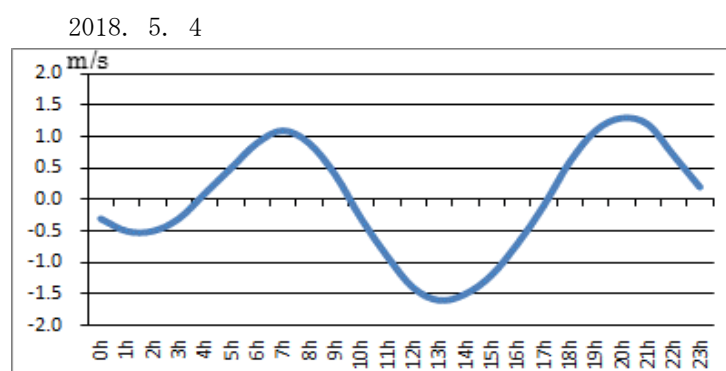

浜名湖今切口付近の強い流れに注意!

浜名湖今切口 5月 1日～ 5月15日の潮流推算値です。

推算地ですので、実際と異なる可能性がありますのでご注意ください。

単位は m/sec で、(+)は海から浜名湖に向かう流れ、(-)は浜名湖から海に向かう流れです。

問合せ先

(一財) 日本水路協会 〒144-0041 東京都大田区羽田空港 1-6-6

TEL 03-5708-7135 FAX 03-5708-7075 <http://www.jha.or.jp>

浜名湖今切口付近の強い流れに注意!

浜名湖今切口 5月16日～5月31日の潮流推算値です。

推算地ですので、実際と異なる可能性がありますのでご注意ください。

単位は m/sec で、(+)は海から浜名湖に向かう流れ、(-)は浜名湖から海に向かう流れです。

2018. 5. 16

2018. 5. 17

2018. 5. 18

2018. 5. 19