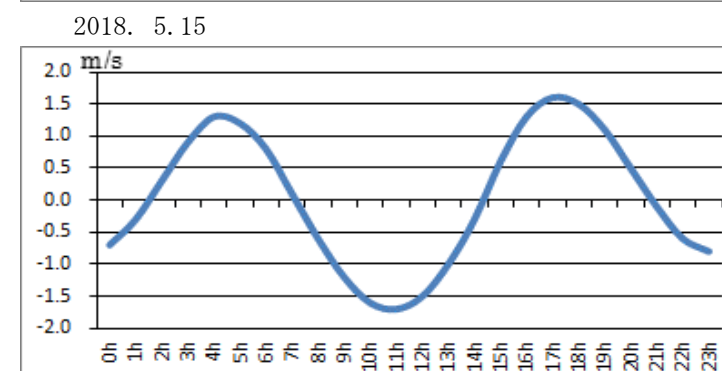

浜名湖今切口付近の強い流れに注意!

浜名湖今切口 5月 1日～ 5月15日の潮流推算値です。

推算地ですので、実際と異なる可能性がありますのでご注意ください。

単位は m/sec で、(+)は海から浜名湖に向かう流れ、(-)は浜名湖から海に向かう流れです。

問合せ先

(一財) 日本水路協会 〒144-0041 東京都大田区羽田空港 1-6-6

TEL 03-5708-7135 FAX 03-5708-7075 <http://www.jha.or.jp>

浜名湖今切口付近の強い流れに注意!

浜名湖今切口 5月16日～5月31日の潮流推算値です。

推算地ですので、実際と異なる可能性がありますのでご注意ください。

単位は m/sec で、(+)は海から浜名湖に向かう流れ、(-)は浜名湖から海に向かう流れです。

2018. 5. 16

2018. 5. 17

2018. 5. 18

2018. 5. 19