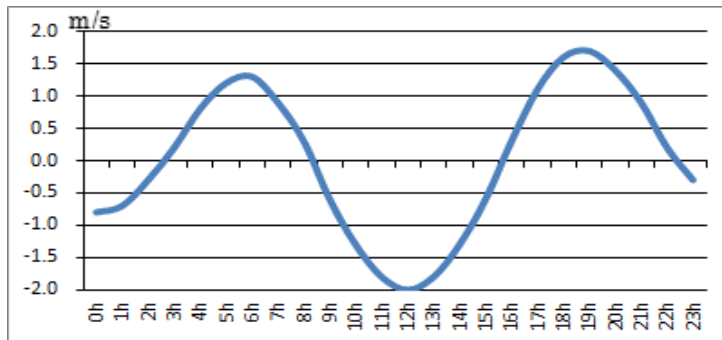

浜名湖今切口付近の強い流れに注意!

浜名湖今切口 5月16日～5月31日の潮流推算値です。

推算地ですので、実際と異なる可能性がありますのでご注意ください。

単位は m/sec で、(+)は海から浜名湖に向かう流れ、(-)は浜名湖から海に向かう流れです。

2018. 5. 16

2018. 5. 17

2018. 5. 18

2018. 5. 19

2018. 5. 20

2018. 5. 21

2018. 5. 22

2018. 5. 23

2018. 5. 24

2018. 5. 25

2018. 5. 26

2018. 5. 27