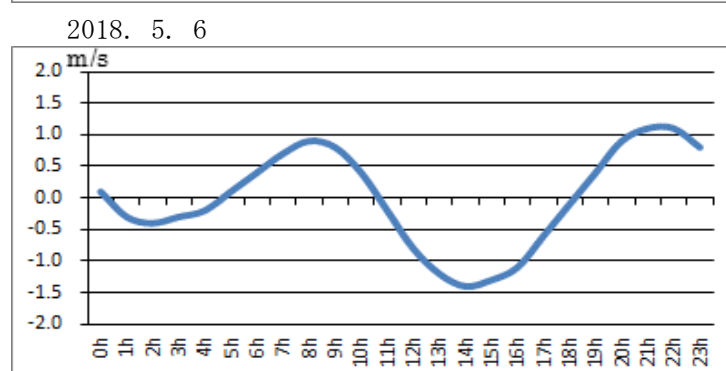

浜名湖今切口付近の強い流れに注意!

浜名湖今切口 5月 1日～ 5月15日の潮流推算値です。

推算地ですので、実際と異なる可能性がありますのでご注意ください。

単位は m/sec で、(+)は海から浜名湖に向かう流れ、(-)は浜名湖から海に向かう流れです。

問合せ先

(一財) 日本水路協会 〒144-0041 東京都大田区羽田空港 1-6-6

TEL 03-5708-7135 FAX 03-5708-7075 <http://www.jha.or.jp>

浜名湖今切口付近の強い流れに注意!

浜名湖今切口 5月16日～5月31日の潮流推算値です。

推算地ですので、実際と異なる可能性がありますのでご注意ください。

単位は m/sec で、(+)は海から浜名湖に向かう流れ、(-)は浜名湖から海に向かう流れです。

2018. 5. 16

2018. 5. 17

2018. 5. 18

2018. 5. 19