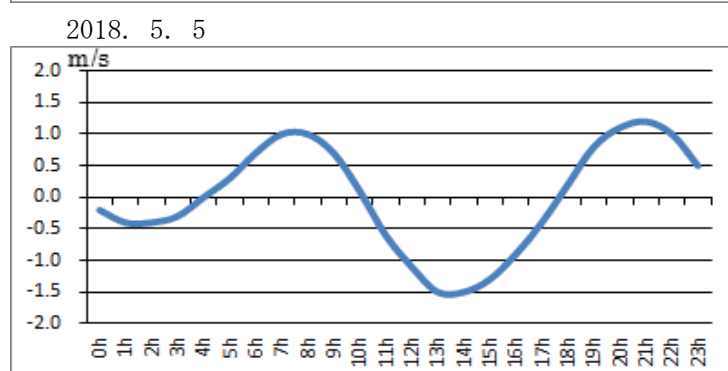

浜名湖今切口付近の強い流れに注意!

浜名湖今切口 5月 1日～ 5月15日の潮流推算値です。

推算地ですので、実際と異なる可能性がありますのでご注意ください。

単位は m/sec で、(+)は海から浜名湖に向かう流れ、(-)は浜名湖から海に向かう流れです。

問合せ先

(一財) 日本水路協会 〒144-0041 東京都大田区羽田空港 1-6-6

TEL 03-5708-7135 FAX 03-5708-7075 <http://www.jha.or.jp>

浜名湖今切口付近の強い流れに注意!

浜名湖今切口 5月16日～5月31日の潮流推算値です。

推算地ですので、実際と異なる可能性がありますのでご注意ください。

単位は m/sec で、(+)は海から浜名湖に向かう流れ、(-)は浜名湖から海に向かう流れです。

2018. 5. 16

2018. 5. 17

2018. 5. 18

2018. 5. 19