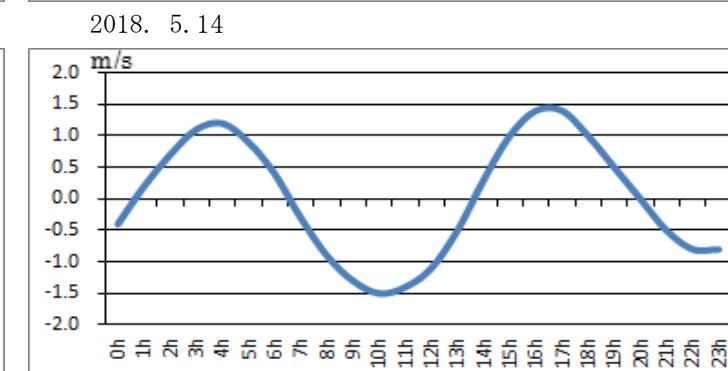

浜名湖今切口付近の強い流れに注意!

浜名湖今切口 5月 1日～ 5月15日の潮流推算値です。

推算地ですので、実際と異なる可能性がありますのでご注意ください。

単位は m/sec で、(+)は海から浜名湖に向かう流れ、(-)は浜名湖から海に向かう流れです。

問合せ先

(一財) 日本水路協会 〒144-0041 東京都大田区羽田空港 1-6-6

TEL 03-5708-7135 FAX 03-5708-7075 <http://www.jha.or.jp>

浜名湖今切口付近の強い流れに注意!

浜名湖今切口 5月16日～5月31日の潮流推算値です。

推算地ですので、実際と異なる可能性がありますのでご注意ください。

単位は m/sec で、(+)は海から浜名湖に向かう流れ、(-)は浜名湖から海に向かう流れです。

2018. 5. 16

2018. 5. 17

2018. 5. 18

2018. 5. 19