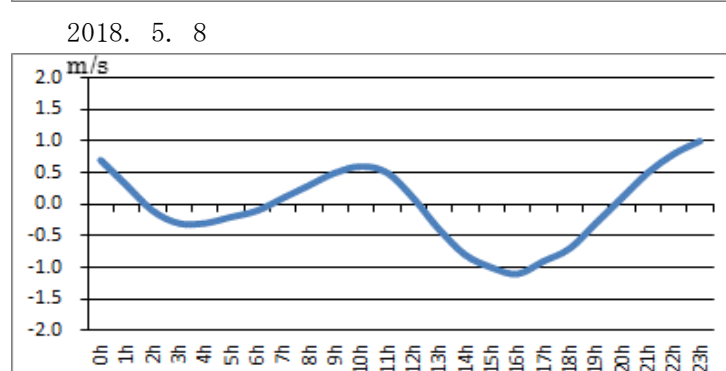

浜名湖今切口付近の強い流れに注意!

浜名湖今切口 5月 1日～ 5月15日の潮流推算値です。

推算地ですので、実際と異なる可能性がありますのでご注意ください。

単位は m/sec で、(+)は海から浜名湖に向かう流れ、(-)は浜名湖から海に向かう流れです。

問合せ先

(一財) 日本水路協会 〒144-0041 東京都大田区羽田空港 1-6-6

TEL 03-5708-7135 FAX 03-5708-7075 <http://www.jha.or.jp>

浜名湖今切口付近の強い流れに注意!

浜名湖今切口 5月16日～5月31日の潮流推算値です。

推算地ですので、実際と異なる可能性がありますのでご注意ください。

単位は m/sec で、(+)は海から浜名湖に向かう流れ、(-)は浜名湖から海に向かう流れです。

2018. 5. 16

2018. 5. 17

2018. 5. 18

2018. 5. 19