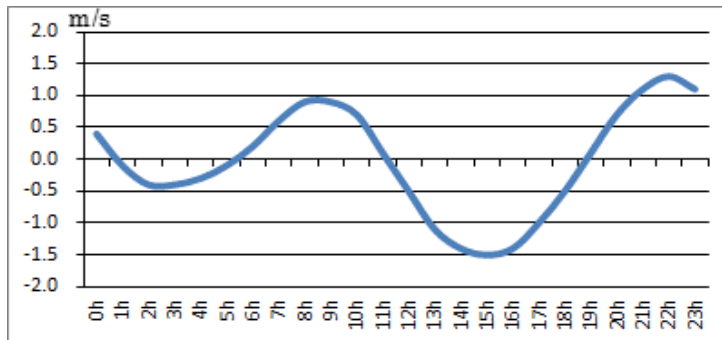

浜名湖今切口付近の強い流れに注意!

浜名湖今切口 5月16日～5月31日の潮流推算値です。

推算地ですので、実際と異なる可能性がありますのでご注意ください。

単位は m/sec で、(+)は海から浜名湖に向かう流れ、(-)は浜名湖から海に向かう流れです。

2018. 5. 16

2018. 5. 17

2018. 5. 18

2018. 5. 19

2018. 5. 20

2018. 5. 21

2018. 5. 22

2018. 5. 23

2018. 5. 24

2018. 5. 25

2018. 5. 26

2018. 5. 27