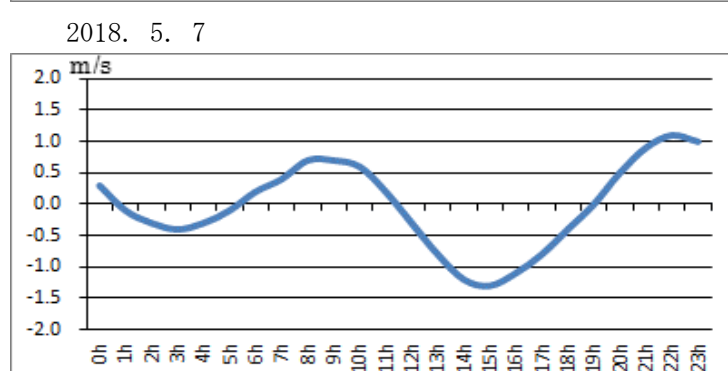

浜名湖今切口付近の強い流れに注意!

浜名湖今切口 5月 1日～ 5月15日の潮流推算値です。

推算地ですので、実際と異なる可能性がありますのでご注意ください。

単位は m/sec で、(+)は海から浜名湖に向かう流れ、(-)は浜名湖から海に向かう流れです。

問合せ先

(一財) 日本水路協会 〒144-0041 東京都大田区羽田空港 1-6-6

TEL 03-5708-7135 FAX 03-5708-7075 <http://www.jha.or.jp>

浜名湖今切口付近の強い流れに注意!

浜名湖今切口 5月16日～5月31日の潮流推算値です。

推算地ですので、実際と異なる可能性がありますのでご注意ください。

単位は m/sec で、(+)は海から浜名湖に向かう流れ、(-)は浜名湖から海に向かう流れです。

2018. 5. 16

2018. 5. 17

2018. 5. 18

2018. 5. 19