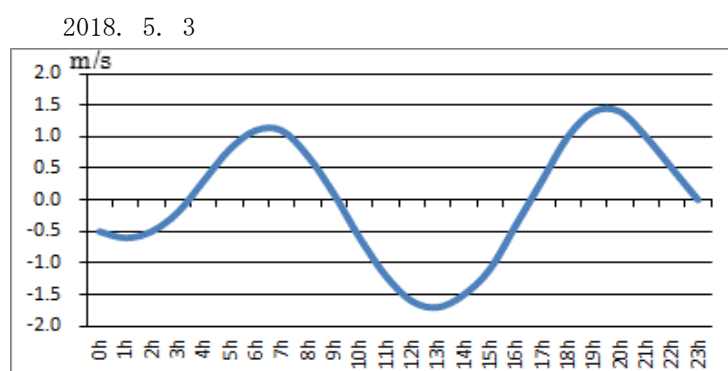

浜名湖今切口付近の強い流れに注意!

浜名湖今切口 5月 1日～ 5月15日の潮流推算値です。

推算地ですので、実際と異なる可能性がありますのでご注意ください。

単位は m/sec で、(+)は海から浜名湖に向かう流れ、(-)は浜名湖から海に向かう流れです。

問合せ先

(一財) 日本水路協会 〒144-0041 東京都大田区羽田空港 1-6-6

TEL 03-5708-7135 FAX 03-5708-7075 <http://www.jha.or.jp>

浜名湖今切口付近の強い流れに注意!

浜名湖今切口 5月16日～5月31日の潮流推算値です。

推算地ですので、実際と異なる可能性がありますのでご注意ください。

単位は m/sec で、(+)は海から浜名湖に向かう流れ、(-)は浜名湖から海に向かう流れです。

2018. 5. 16

2018. 5. 17

2018. 5. 18

2018. 5. 19