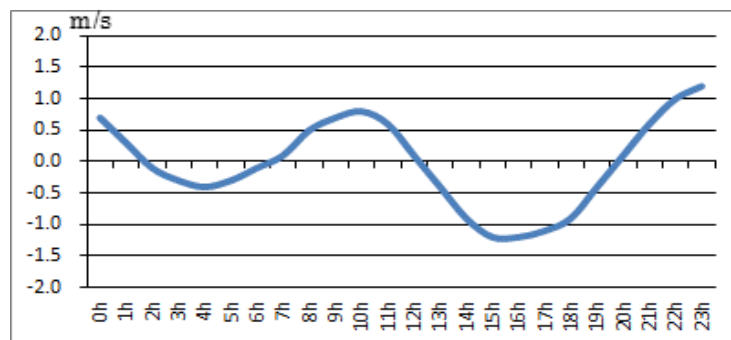

浜名湖今切口付近の強い流れに注意!

浜名湖今切口 5月16日～5月31日の潮流推算値です。

推算地ですので、実際と異なる可能性がありますのでご注意ください。

単位は m/sec で、(+)は海から浜名湖に向かう流れ、(-)は浜名湖から海に向かう流れです。

2018. 5. 16

2018. 5. 17

2018. 5. 18

2018. 5. 19

2018. 5. 20

2018. 5. 21

2018. 5. 22

2018. 5. 23

2018. 5. 24

2018. 5. 25

2018. 5. 26

2018. 5. 27