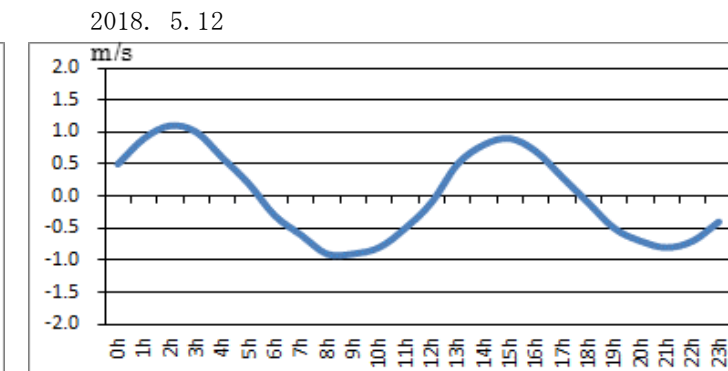

浜名湖今切口付近の強い流れに注意!

浜名湖今切口 5月 1日～ 5月15日の潮流推算値です。

推算地ですので、実際と異なる可能性がありますのでご注意ください。

単位は m/sec で、(+)は海から浜名湖に向かう流れ、(-)は浜名湖から海に向かう流れです。

問合せ先

(一財) 日本水路協会 〒144-0041 東京都大田区羽田空港 1-6-6

TEL 03-5708-7135 FAX 03-5708-7075 <http://www.jha.or.jp>

浜名湖今切口付近の強い流れに注意!

浜名湖今切口 5月16日～5月31日の潮流推算値です。

推算地ですので、実際と異なる可能性がありますのでご注意ください。

単位は m/sec で、(+)は海から浜名湖に向かう流れ、(-)は浜名湖から海に向かう流れです。

2018. 5. 16

2018. 5. 17

2018. 5. 18

2018. 5. 19