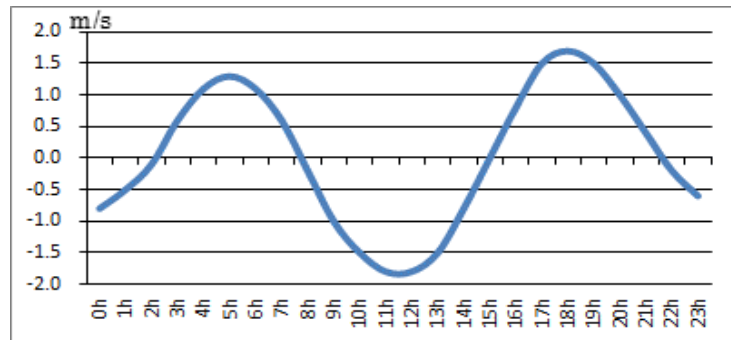

浜名湖今切口付近の強い流れに注意!

浜名湖今切口 5月 1日～ 5月15日の潮流推算値です。

推算地ですので、実際と異なる可能性がありますのでご注意ください。

単位は m/sec で、(+)は海から浜名湖に向かう流れ、(-)は浜名湖から海に向かう流れです。

問合せ先

(一財) 日本水路協会 〒144-0041 東京都大田区羽田空港 1-6-6

TEL 03-5708-7135 FAX 03-5708-7075 <http://www.jha.or.jp>

浜名湖今切口付近の強い流れに注意!

浜名湖今切口 5月16日～5月31日の潮流推算値です。

推算地ですので、実際と異なる可能性がありますのでご注意ください。

単位は m/sec で、(+)は海から浜名湖に向かう流れ、(-)は浜名湖から海に向かう流れです。

2018. 5. 16

2018. 5. 17

2018. 5. 18

2018. 5. 19