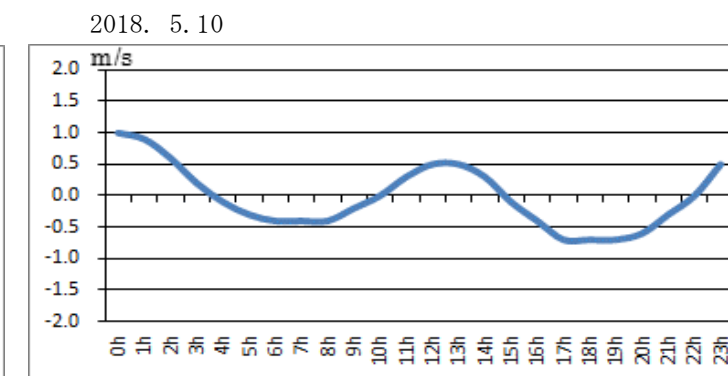

浜名湖今切口付近の強い流れに注意!

浜名湖今切口 5月 1日～ 5月15日の潮流推算値です。

推算地ですので、実際と異なる可能性がありますのでご注意ください。

単位は m/sec で、(+)は海から浜名湖に向かう流れ、(-)は浜名湖から海に向かう流れです。

問合せ先

(一財) 日本水路協会 〒144-0041 東京都大田区羽田空港 1-6-6

TEL 03-5708-7135 FAX 03-5708-7075 <http://www.jha.or.jp>

浜名湖今切口付近の強い流れに注意!

浜名湖今切口 5月16日～5月31日の潮流推算値です。

推算地ですので、実際と異なる可能性がありますのでご注意ください。

単位は m/sec で、(+)は海から浜名湖に向かう流れ、(-)は浜名湖から海に向かう流れです。

2018. 5. 16

2018. 5. 17

2018. 5. 18

2018. 5. 19