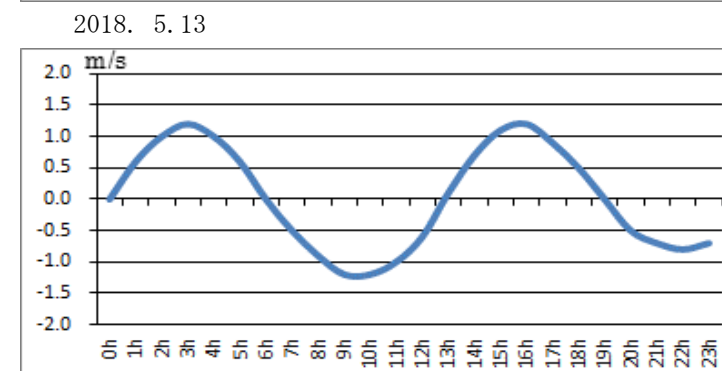

浜名湖今切口付近の強い流れに注意!

浜名湖今切口 5月 1日～ 5月15日の潮流推算値です。

推算地ですので、実際と異なる可能性がありますのでご注意ください。

単位は m/sec で、(+)は海から浜名湖に向かう流れ、(-)は浜名湖から海に向かう流れです。

問合せ先

(一財) 日本水路協会 〒144-0041 東京都大田区羽田空港 1-6-6

TEL 03-5708-7135 FAX 03-5708-7075 <http://www.jha.or.jp>

浜名湖今切口付近の強い流れに注意!

浜名湖今切口 5月16日～5月31日の潮流推算値です。

推算地ですので、実際と異なる可能性がありますのでご注意ください。

単位は m/sec で、(+)は海から浜名湖に向かう流れ、(-)は浜名湖から海に向かう流れです。

2018. 5. 16

2018. 5. 17

2018. 5. 18

2018. 5. 19