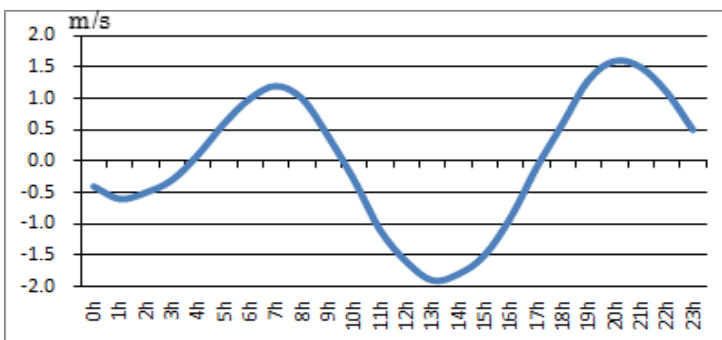

浜名湖今切口付近の強い流れに注意!

浜名湖今切口 5月16日～5月31日の潮流推算値です。

推算地ですので、実際と異なる可能性がありますのでご注意ください。

単位は m/sec で、(+)は海から浜名湖に向かう流れ、(-)は浜名湖から海に向かう流れです。

2018. 5. 16

2018. 5. 17

2018. 5. 18

2018. 5. 19

2018. 5. 20

2018. 5. 21

2018. 5. 22

2018. 5. 23

2018. 5. 24

2018. 5. 25

2018. 5. 26

2018. 5. 27