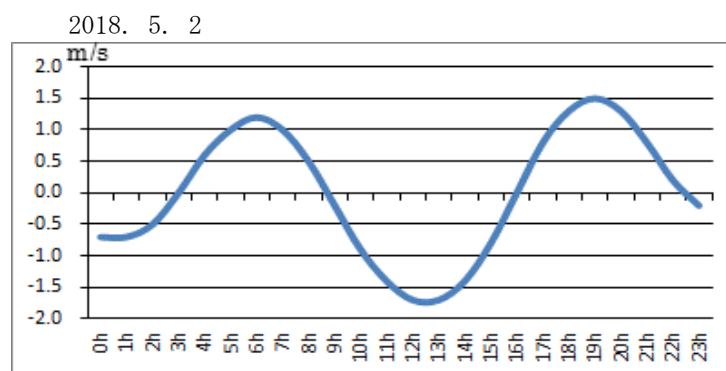

浜名湖今切口付近の強い流れに注意!

浜名湖今切口 5月 1日～ 5月15日の潮流推算値です。

推算地ですので、実際と異なる可能性がありますのでご注意ください。

単位は m/sec で、(+)は海から浜名湖に向かう流れ、(-)は浜名湖から海に向かう流れです。

問合せ先

(一財) 日本水路協会 〒144-0041 東京都大田区羽田空港 1-6-6

TEL 03-5708-7135 FAX 03-5708-7075 <http://www.jha.or.jp>

浜名湖今切口付近の強い流れに注意!

浜名湖今切口 5月16日～5月31日の潮流推算値です。

推算地ですので、実際と異なる可能性がありますのでご注意ください。

単位は m/sec で、(+)は海から浜名湖に向かう流れ、(-)は浜名湖から海に向かう流れです。

2018. 5. 16

2018. 5. 17

2018. 5. 18

2018. 5. 19