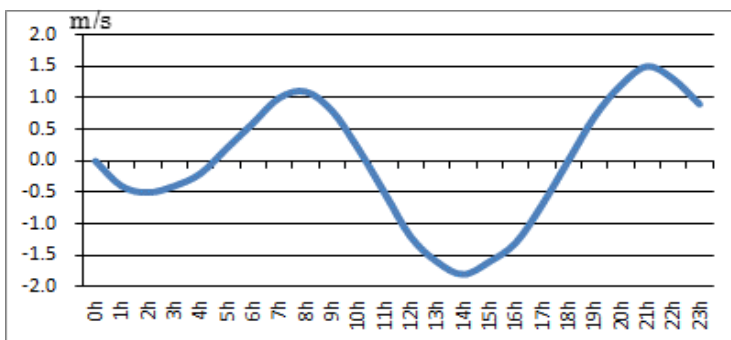

浜名湖今切口付近の強い流れに注意!

浜名湖今切口 5月16日～5月31日の潮流推算値です。

推算地ですので、実際と異なる可能性がありますのでご注意ください。

単位は m/sec で、(+)は海から浜名湖に向かう流れ、(-)は浜名湖から海に向かう流れです。

2018. 5. 16

2018. 5. 17

2018. 5. 18

2018. 5. 19

2018. 5. 20

2018. 5. 21

2018. 5. 22

2018. 5. 23

2018. 5. 24

2018. 5. 25

2018. 5. 26

2018. 5. 27