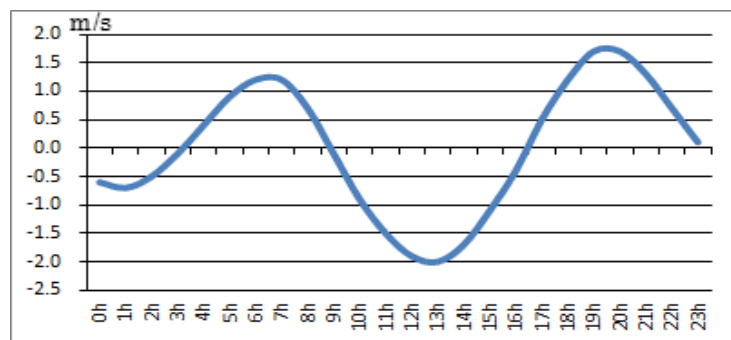

浜名湖今切口付近の強い流れに注意!

浜名湖今切口 5月16日～5月31日の潮流推算値です。

推算地ですので、実際と異なる可能性がありますのでご注意ください。

単位は m/sec で、(+)は海から浜名湖に向かう流れ、(-)は浜名湖から海に向かう流れです。

2018. 5. 16

2018. 5. 17

2018. 5. 18

2018. 5. 19

2018. 5. 20

2018. 5. 21

2018. 5. 22

2018. 5. 23

2018. 5. 24

2018. 5. 25

2018. 5. 26

2018. 5. 27