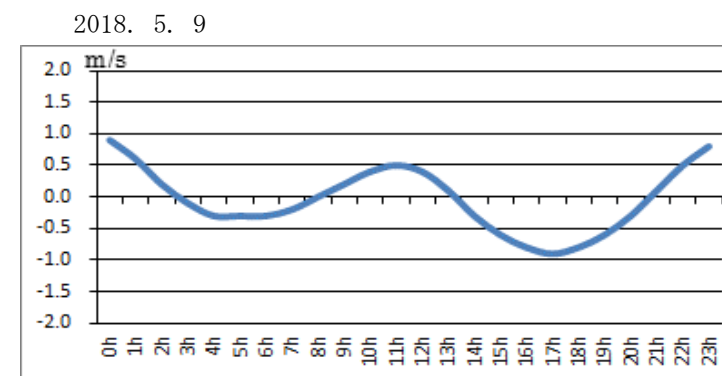

浜名湖今切口付近の強い流れに注意!

浜名湖今切口 5月 1日～ 5月15日の潮流推算値です。

推算地ですので、実際と異なる可能性がありますのでご注意ください。

単位は m/sec で、(+)は海から浜名湖に向かう流れ、(-)は浜名湖から海に向かう流れです。

問合せ先

(一財) 日本水路協会 〒144-0041 東京都大田区羽田空港 1-6-6

TEL 03-5708-7135 FAX 03-5708-7075 <http://www.jha.or.jp>

浜名湖今切口付近の強い流れに注意!

浜名湖今切口 5月16日～5月31日の潮流推算値です。

推算地ですので、実際と異なる可能性がありますのでご注意ください。

単位は m/sec で、(+)は海から浜名湖に向かう流れ、(-)は浜名湖から海に向かう流れです。

2018. 5. 16

2018. 5. 17

2018. 5. 18

2018. 5. 19