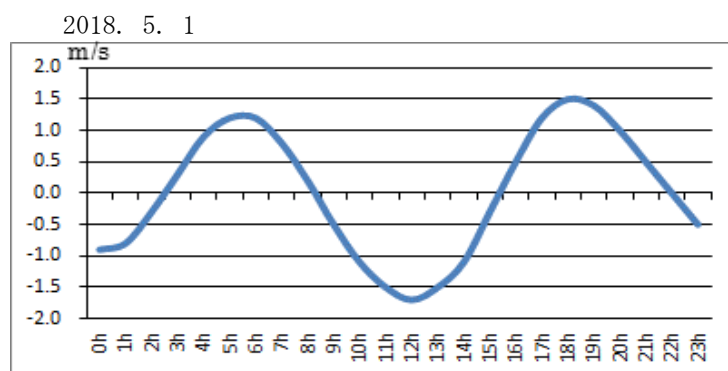

浜名湖今切口付近の強い流れに注意!

浜名湖今切口 5月 1日～ 5月15日の潮流推算値です。

推算地ですので、実際と異なる可能性がありますのでご注意ください。

単位は m/sec で、(+)は海から浜名湖に向かう流れ、(-)は浜名湖から海に向かう流れです。

問合せ先

(一財) 日本水路協会 〒144-0041 東京都大田区羽田空港 1-6-6

TEL 03-5708-7135 FAX 03-5708-7075 <http://www.jha.or.jp>

浜名湖今切口付近の強い流れに注意!

浜名湖今切口 5月16日～5月31日の潮流推算値です。

推算地ですので、実際と異なる可能性がありますのでご注意ください。

単位は m/sec で、(+)は海から浜名湖に向かう流れ、(-)は浜名湖から海に向かう流れです。

2018. 5. 16

2018. 5. 17

2018. 5. 18

2018. 5. 19