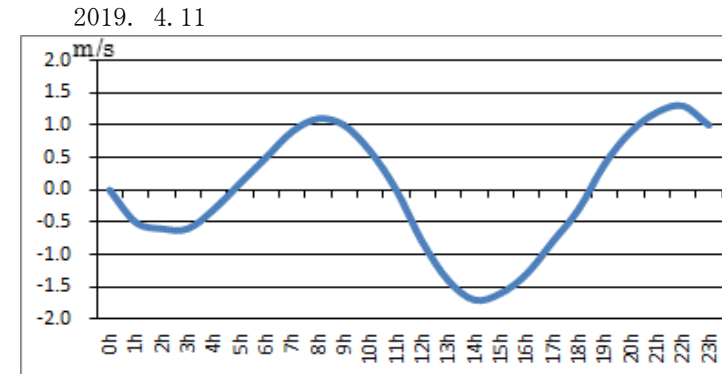

# 浜名湖今切口付近の強い流れに注意！

浜名湖今切口 4月 1日～ 4月15日の潮流推算値です。

推算値ですので、実際と異なる可能性がありますのでご注意ください。

単位は m/sec で、(+)は海から浜名湖に向かう流れ、(-)は浜名湖から海に向かう流れです。

問合せ先

(一財) 日本水路協会 〒144-0041 東京都大田区羽田空港 1-6-6

TEL 03-5708-7135 FAX 03-5708-7075 <https://www.jha.or.jp>

# 浜名湖今切口付近の強い流れに注意!

浜名湖今切口 4月16日～4月30日の潮流推算値です。

推算値ですので、実際と異なる可能性がありますのでご注意ください。

単位は m/sec で、(+)は海から浜名湖に向かう流れ、(-)は浜名湖から海に向かう流れです。

2019. 4. 16

2019. 4. 17

2019. 4. 18

2019. 4. 19