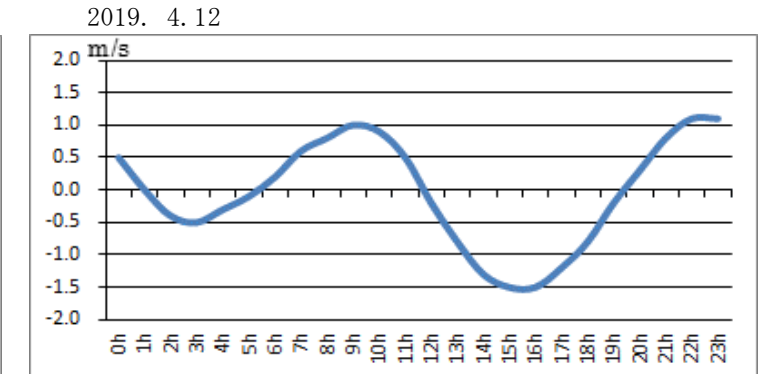

# 浜名湖今切口付近の強い流れに注意！

浜名湖今切口 4月 1日～ 4月15日の潮流推算値です。

推算値ですので、実際と異なる可能性がありますのでご注意ください。

単位は m/sec で、(+)は海から浜名湖に向かう流れ、(-)は浜名湖から海に向かう流れです。

問合せ先

(一財) 日本水路協会 〒144-0041 東京都大田区羽田空港 1-6-6

TEL 03-5708-7135 FAX 03-5708-7075 <https://www.jha.or.jp>

# 浜名湖今切口付近の強い流れに注意!

浜名湖今切口 4月16日～4月30日の潮流推算値です。

推算値ですので、実際と異なる可能性がありますのでご注意ください。

単位は m/sec で、(+)は海から浜名湖に向かう流れ、(-)は浜名湖から海に向かう流れです。

2019. 4. 16

2019. 4. 17

2019. 4. 18

2019. 4. 19