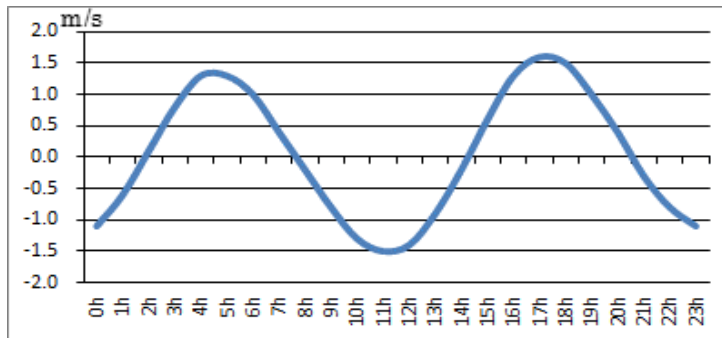

# 浜名湖今切口付近の強い流れに注意!

浜名湖今切口 4月16日～4月30日の潮流推算値です。

推算値ですので、実際と異なる可能性がありますのでご注意ください。

単位は m/sec で、(+)は海から浜名湖に向かう流れ、(-)は浜名湖から海に向かう流れです。

2019. 4. 16

2019. 4. 17

2019. 4. 18

2019. 4. 19

2019. 4. 20

2019. 4. 21

2019. 4. 22

2019. 4. 23

2019. 4. 24

2019. 4. 25

2019. 4. 26

2018. 4. 27