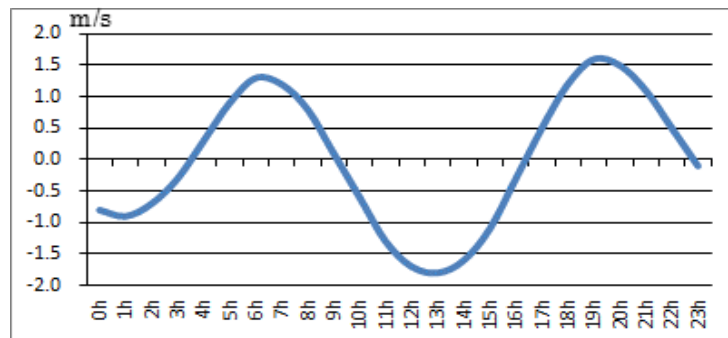

# 浜名湖今切口付近の強い流れに注意!

浜名湖今切口 4月16日～4月30日の潮流推算値です。

推算値ですので、実際と異なる可能性がありますのでご注意ください。

単位は m/sec で、(+)は海から浜名湖に向かう流れ、(-)は浜名湖から海に向かう流れです。

2019. 4. 16

2019. 4. 17

2019. 4. 18

2019. 4. 19

2019. 4. 20

2019. 4. 21

2019. 4. 22

2019. 4. 23

2019. 4. 24

2019. 4. 25

2019. 4. 26

2018. 4. 27