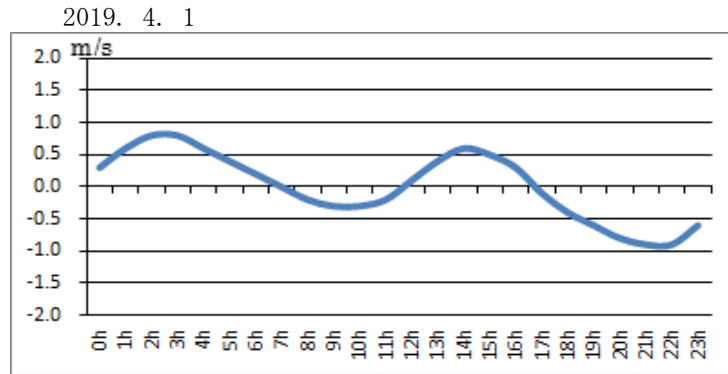

# 浜名湖今切口付近の強い流れに注意！

浜名湖今切口 4月 1日～ 4月15日の潮流推算値です。

推算値ですので、実際と異なる可能性がありますのでご注意ください。

単位は m/sec で、(+)は海から浜名湖に向かう流れ、(-)は浜名湖から海に向かう流れです。

問合せ先

(一財) 日本水路協会 〒144-0041 東京都大田区羽田空港 1-6-6

TEL 03-5708-7135 FAX 03-5708-7075 <https://www.jha.or.jp>

# 浜名湖今切口付近の強い流れに注意!

浜名湖今切口 4月16日～4月30日の潮流推算値です。

推算値ですので、実際と異なる可能性がありますのでご注意ください。

単位は m/sec で、(+)は海から浜名湖に向かう流れ、(-)は浜名湖から海に向かう流れです。

2019. 4. 16

2019. 4. 17

2019. 4. 18

2019. 4. 19