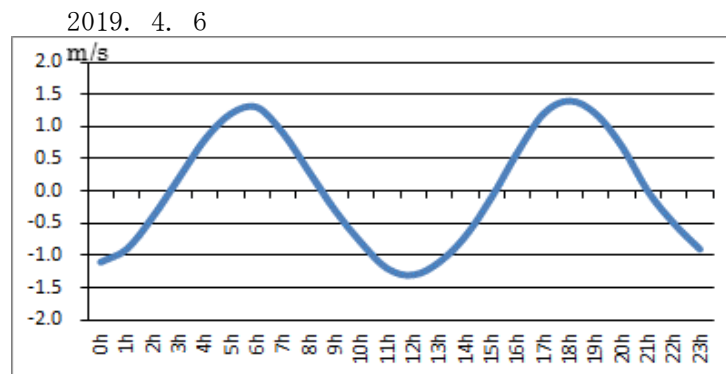

# 浜名湖今切口付近の強い流れに注意！

浜名湖今切口 4月 1日～ 4月15日の潮流推算値です。

推算値ですので、実際と異なる可能性がありますのでご注意ください。

単位は m/sec で、(+)は海から浜名湖に向かう流れ、(-)は浜名湖から海に向かう流れです。

問合せ先

(一財) 日本水路協会 〒144-0041 東京都大田区羽田空港 1-6-6

TEL 03-5708-7135 FAX 03-5708-7075 <https://www.jha.or.jp>

# 浜名湖今切口付近の強い流れに注意!

浜名湖今切口 4月16日～4月30日の潮流推算値です。

推算値ですので、実際と異なる可能性がありますのでご注意ください。

単位は m/sec で、(+)は海から浜名湖に向かう流れ、(-)は浜名湖から海に向かう流れです。

2019. 4. 16

2019. 4. 17

2019. 4. 18

2019. 4. 19