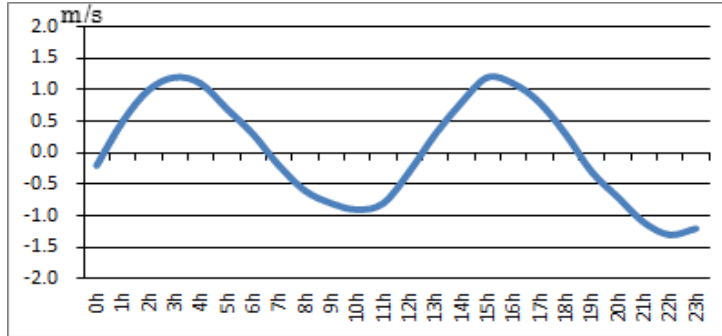

# 浜名湖今切口付近の強い流れに注意!

浜名湖今切口 4月16日～4月30日の潮流推算値です。

推算値ですので、実際と異なる可能性がありますのでご注意ください。

単位は m/sec で、(+)は海から浜名湖に向かう流れ、(-)は浜名湖から海に向かう流れです。

2019. 4. 16

2019. 4. 17

2019. 4. 18

2019. 4. 19

2019. 4. 20

2019. 4. 21

2019. 4. 22

2019. 4. 23

2019. 4. 24

2019. 4. 25

2019. 4. 26

2018. 4. 27