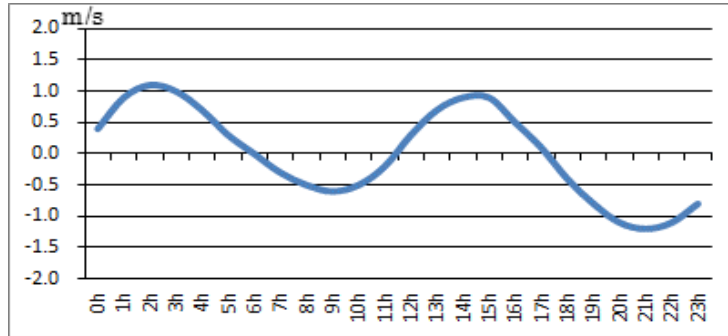

# 浜名湖今切口付近の強い流れに注意！

浜名湖今切口 4月 1日～ 4月15日の潮流推算値です。

推算値ですので、実際と異なる可能性がありますのでご注意ください。

単位は m/sec で、(+)は海から浜名湖に向かう流れ、(-)は浜名湖から海に向かう流れです。

問合せ先

(一財) 日本水路協会 〒144-0041 東京都大田区羽田空港 1-6-6

TEL 03-5708-7135 FAX 03-5708-7075 <https://www.jha.or.jp>

# 浜名湖今切口付近の強い流れに注意!

浜名湖今切口 4月16日～4月30日の潮流推算値です。

推算値ですので、実際と異なる可能性がありますのでご注意ください。

単位は m/sec で、(+)は海から浜名湖に向かう流れ、(-)は浜名湖から海に向かう流れです。

2019. 4. 16

2019. 4. 17

2019. 4. 18

2019. 4. 19