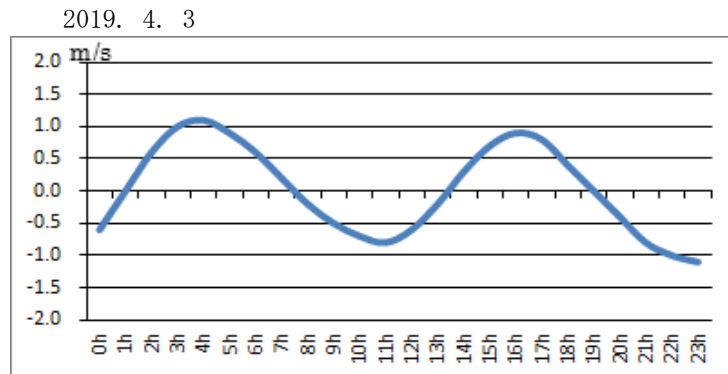

# 浜名湖今切口付近の強い流れに注意！

浜名湖今切口 4月 1日～ 4月15日の潮流推算値です。

推算値ですので、実際と異なる可能性がありますのでご注意ください。

単位は m/sec で、(+)は海から浜名湖に向かう流れ、(-)は浜名湖から海に向かう流れです。

問合せ先

(一財) 日本水路協会 〒144-0041 東京都大田区羽田空港 1-6-6

TEL 03-5708-7135 FAX 03-5708-7075 <https://www.jha.or.jp>

# 浜名湖今切口付近の強い流れに注意!

浜名湖今切口 4月16日～4月30日の潮流推算値です。

推算値ですので、実際と異なる可能性がありますのでご注意ください。

単位は m/sec で、(+)は海から浜名湖に向かう流れ、(-)は浜名湖から海に向かう流れです。

2019. 4. 16

2019. 4. 17

2019. 4. 18

2019. 4. 19