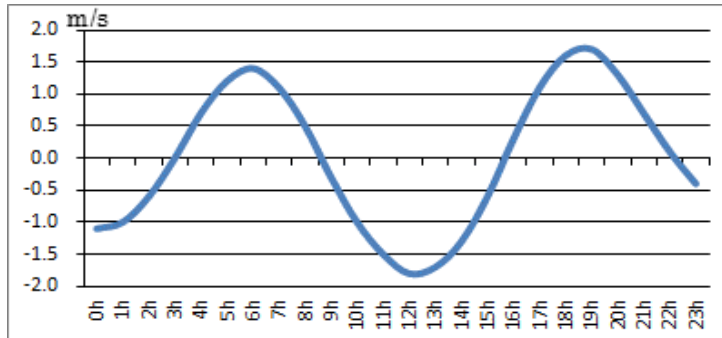

# 浜名湖今切口付近の強い流れに注意!

浜名湖今切口 4月16日～4月30日の潮流推算値です。

推算値ですので、実際と異なる可能性がありますのでご注意ください。

単位は m/sec で、(+)は海から浜名湖に向かう流れ、(-)は浜名湖から海に向かう流れです。

2019. 4. 16

2019. 4. 17

2019. 4. 18

2019. 4. 19

2019. 4. 20

2019. 4. 21

2019. 4. 22

2019. 4. 23

2019. 4. 24

2019. 4. 25

2019. 4. 26

2018. 4. 27