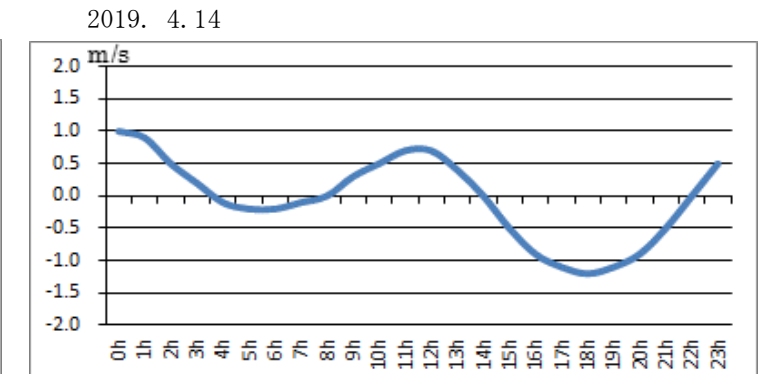

# 浜名湖今切口付近の強い流れに注意！

浜名湖今切口 4月 1日～ 4月15日の潮流推算値です。

推算値ですので、実際と異なる可能性がありますのでご注意ください。

単位は m/sec で、(+)は海から浜名湖に向かう流れ、(-)は浜名湖から海に向かう流れです。

問合せ先

(一財) 日本水路協会 〒144-0041 東京都大田区羽田空港 1-6-6

TEL 03-5708-7135 FAX 03-5708-7075 <https://www.jha.or.jp>

# 浜名湖今切口付近の強い流れに注意!

浜名湖今切口 4月16日～4月30日の潮流推算値です。

推算値ですので、実際と異なる可能性がありますのでご注意ください。

単位は m/sec で、(+)は海から浜名湖に向かう流れ、(-)は浜名湖から海に向かう流れです。

2019. 4. 16

2019. 4. 17

2019. 4. 18

2019. 4. 19