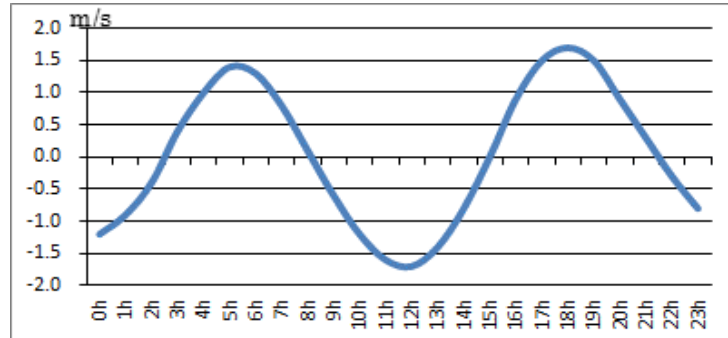

# 浜名湖今切口付近の強い流れに注意!

浜名湖今切口 4月16日～4月30日の潮流推算値です。

推算値ですので、実際と異なる可能性がありますのでご注意ください。

単位は m/sec で、(+)は海から浜名湖に向かう流れ、(-)は浜名湖から海に向かう流れです。

2019. 4. 16

2019. 4. 17

2019. 4. 18

2019. 4. 19

2019. 4. 20

2019. 4. 21

2019. 4. 22

2019. 4. 23

2019. 4. 24

2019. 4. 25

2019. 4. 26

2018. 4. 27