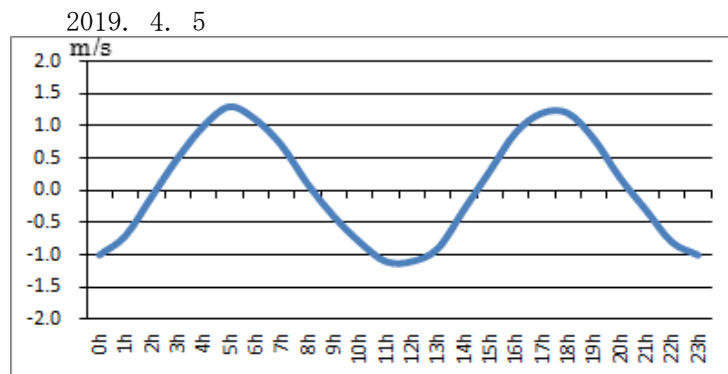

# 浜名湖今切口付近の強い流れに注意！

浜名湖今切口 4月 1日～ 4月15日の潮流推算値です。

推算値ですので、実際と異なる可能性がありますのでご注意ください。

単位は m/sec で、(+)は海から浜名湖に向かう流れ、(-)は浜名湖から海に向かう流れです。

問合せ先

(一財) 日本水路協会 〒144-0041 東京都大田区羽田空港 1-6-6

TEL 03-5708-7135 FAX 03-5708-7075 <https://www.jha.or.jp>

# 浜名湖今切口付近の強い流れに注意!

浜名湖今切口 4月16日～4月30日の潮流推算値です。

推算値ですので、実際と異なる可能性がありますのでご注意ください。

単位は m/sec で、(+)は海から浜名湖に向かう流れ、(-)は浜名湖から海に向かう流れです。

2019. 4. 16

2019. 4. 17

2019. 4. 18

2019. 4. 19