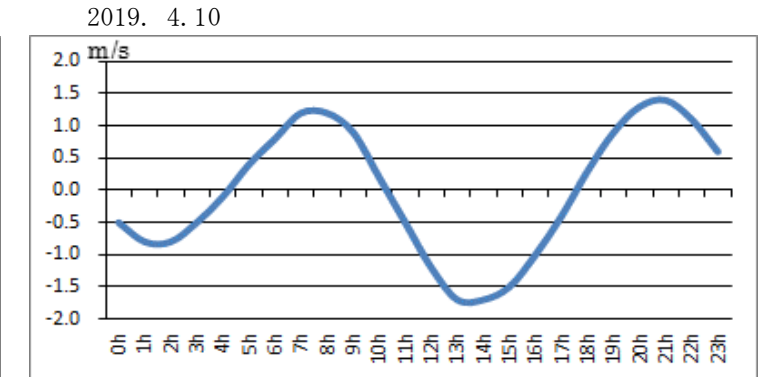

# 浜名湖今切口付近の強い流れに注意！

浜名湖今切口 4月 1日～ 4月15日の潮流推算値です。

推算値ですので、実際と異なる可能性がありますのでご注意ください。

単位は m/sec で、(+)は海から浜名湖に向かう流れ、(-)は浜名湖から海に向かう流れです。

問合せ先

(一財) 日本水路協会 〒144-0041 東京都大田区羽田空港 1-6-6

TEL 03-5708-7135 FAX 03-5708-7075 <https://www.jha.or.jp>

# 浜名湖今切口付近の強い流れに注意!

浜名湖今切口 4月16日～4月30日の潮流推算値です。

推算値ですので、実際と異なる可能性がありますのでご注意ください。

単位は m/sec で、(+)は海から浜名湖に向かう流れ、(-)は浜名湖から海に向かう流れです。

2019. 4. 16

2019. 4. 17

2019. 4. 18

2019. 4. 19