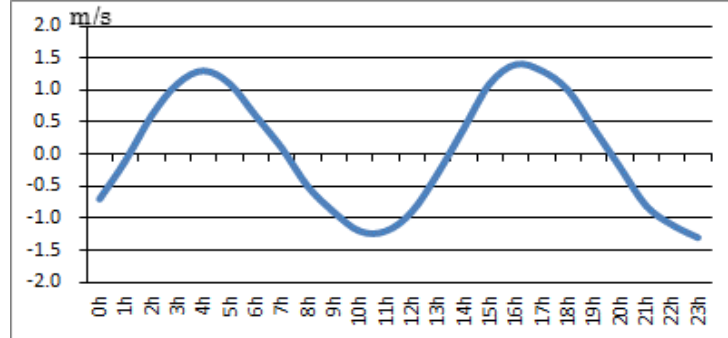

# 浜名湖今切口付近の強い流れに注意!

浜名湖今切口 4月16日～4月30日の潮流推算値です。

推算値ですので、実際と異なる可能性がありますのでご注意ください。

単位は m/sec で、(+)は海から浜名湖に向かう流れ、(-)は浜名湖から海に向かう流れです。

2019. 4. 16

2019. 4. 17

2019. 4. 18

2019. 4. 19

2019. 4. 20

2019. 4. 21

2019. 4. 22

2019. 4. 23

2019. 4. 24

2019. 4. 25

2019. 4. 26

2018. 4. 27