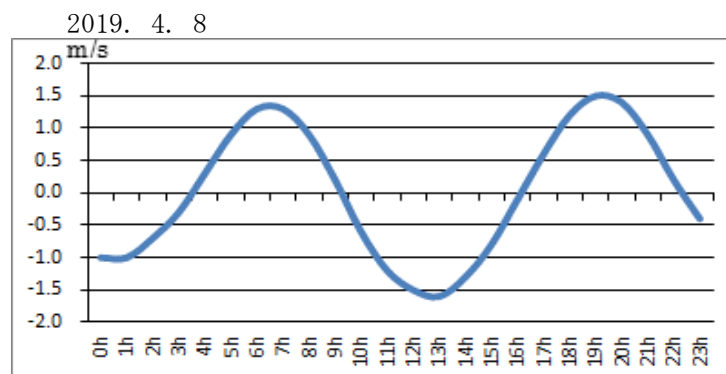

# 浜名湖今切口付近の強い流れに注意！

浜名湖今切口 4月 1日～ 4月15日の潮流推算値です。

推算値ですので、実際と異なる可能性がありますのでご注意ください。

単位は m/sec で、(+)は海から浜名湖に向かう流れ、(-)は浜名湖から海に向かう流れです。

問合せ先

(一財) 日本水路協会 〒144-0041 東京都大田区羽田空港 1-6-6

TEL 03-5708-7135 FAX 03-5708-7075 <https://www.jha.or.jp>

# 浜名湖今切口付近の強い流れに注意!

浜名湖今切口 4月16日～4月30日の潮流推算値です。

推算値ですので、実際と異なる可能性がありますのでご注意ください。

単位は m/sec で、(+)は海から浜名湖に向かう流れ、(-)は浜名湖から海に向かう流れです。

2019. 4. 16

2019. 4. 17

2019. 4. 18

2019. 4. 19