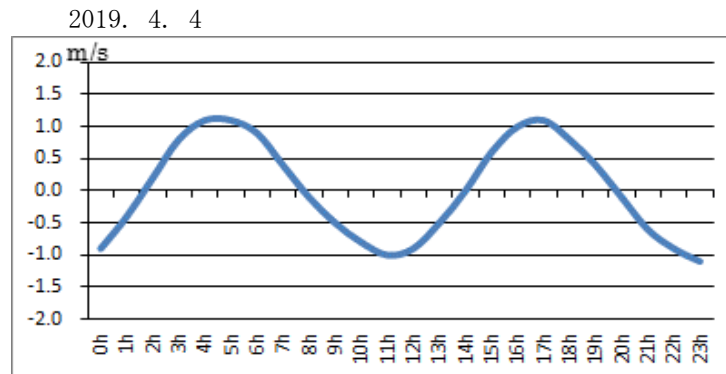

# 浜名湖今切口付近の強い流れに注意！

浜名湖今切口 4月 1日～ 4月15日の潮流推算値です。

推算値ですので、実際と異なる可能性がありますのでご注意ください。

単位は m/sec で、(+)は海から浜名湖に向かう流れ、(-)は浜名湖から海に向かう流れです。

問合せ先

(一財) 日本水路協会 〒144-0041 東京都大田区羽田空港 1-6-6

TEL 03-5708-7135 FAX 03-5708-7075 <https://www.jha.or.jp>

# 浜名湖今切口付近の強い流れに注意!

浜名湖今切口 4月16日～4月30日の潮流推算値です。

推算値ですので、実際と異なる可能性がありますのでご注意ください。

単位は m/sec で、(+)は海から浜名湖に向かう流れ、(-)は浜名湖から海に向かう流れです。

2019. 4. 16

2019. 4. 17

2019. 4. 18

2019. 4. 19