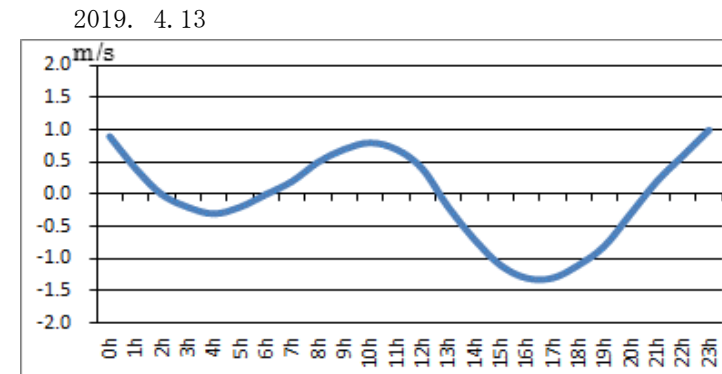

# 浜名湖今切口付近の強い流れに注意！

浜名湖今切口 4月 1日～ 4月15日の潮流推算値です。

推算値ですので、実際と異なる可能性がありますのでご注意ください。

単位は m/sec で、(+)は海から浜名湖に向かう流れ、(-)は浜名湖から海に向かう流れです。

問合せ先

(一財) 日本水路協会 〒144-0041 東京都大田区羽田空港 1-6-6

TEL 03-5708-7135 FAX 03-5708-7075 <https://www.jha.or.jp>

# 浜名湖今切口付近の強い流れに注意!

浜名湖今切口 4月16日～4月30日の潮流推算値です。

推算値ですので、実際と異なる可能性がありますのでご注意ください。

単位は m/sec で、(+)は海から浜名湖に向かう流れ、(-)は浜名湖から海に向かう流れです。

2019. 4. 16

2019. 4. 17

2019. 4. 18

2019. 4. 19