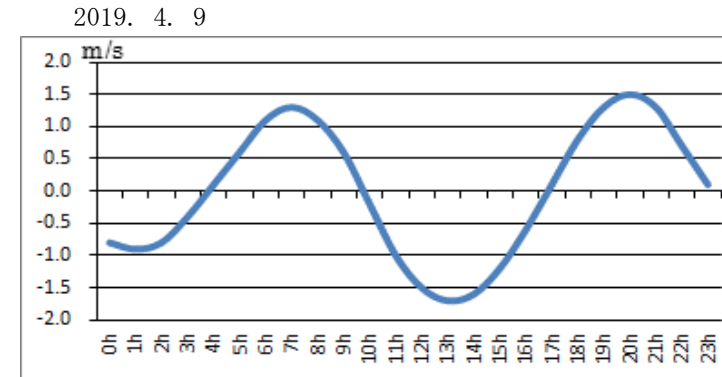

# 浜名湖今切口付近の強い流れに注意！

浜名湖今切口 4月 1日～ 4月15日の潮流推算値です。

推算値ですので、実際と異なる可能性がありますのでご注意ください。

単位は m/sec で、(+)は海から浜名湖に向かう流れ、(-)は浜名湖から海に向かう流れです。

問合せ先

(一財) 日本水路協会 〒144-0041 東京都大田区羽田空港 1-6-6

TEL 03-5708-7135 FAX 03-5708-7075 <https://www.jha.or.jp>

# 浜名湖今切口付近の強い流れに注意!

浜名湖今切口 4月16日～4月30日の潮流推算値です。

推算値ですので、実際と異なる可能性がありますのでご注意ください。

単位は m/sec で、(+)は海から浜名湖に向かう流れ、(-)は浜名湖から海に向かう流れです。

2019. 4. 16

2019. 4. 17

2019. 4. 18

2019. 4. 19