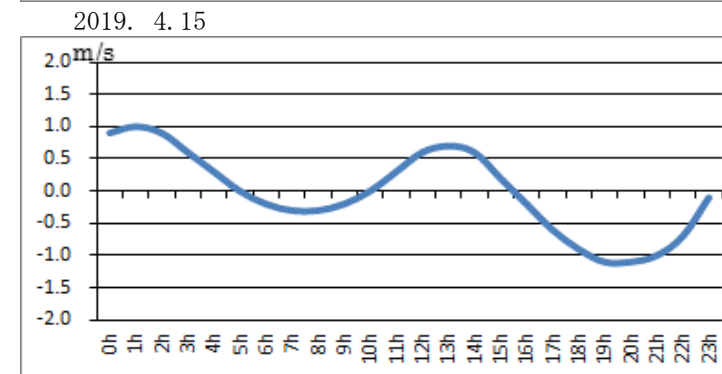

# 浜名湖今切口付近の強い流れに注意！

浜名湖今切口 4月 1日～ 4月15日の潮流推算値です。

推算値ですので、実際と異なる可能性がありますのでご注意ください。

単位は m/sec で、(+)は海から浜名湖に向かう流れ、(-)は浜名湖から海に向かう流れです。

問合せ先

(一財) 日本水路協会 〒144-0041 東京都大田区羽田空港 1-6-6

TEL 03-5708-7135 FAX 03-5708-7075 <https://www.jha.or.jp>

# 浜名湖今切口付近の強い流れに注意!

浜名湖今切口 4月16日～4月30日の潮流推算値です。

推算値ですので、実際と異なる可能性がありますのでご注意ください。

単位は m/sec で、(+)は海から浜名湖に向かう流れ、(-)は浜名湖から海に向かう流れです。

2019. 4. 16

2019. 4. 17

2019. 4. 18

2019. 4. 19