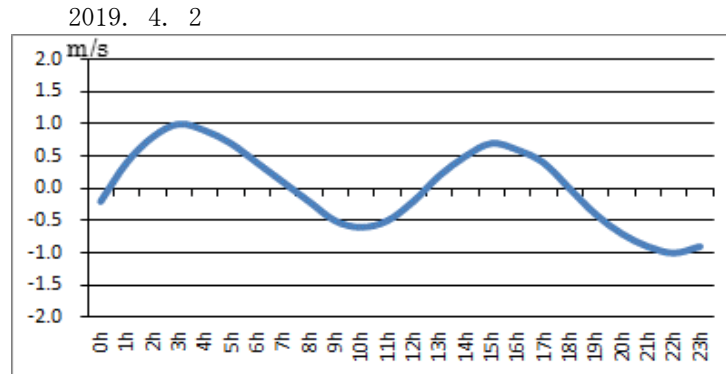

# 浜名湖今切口付近の強い流れに注意！

浜名湖今切口 4月 1日～ 4月15日の潮流推算値です。

推算値ですので、実際と異なる可能性がありますのでご注意ください。

単位は m/sec で、(+)は海から浜名湖に向かう流れ、(-)は浜名湖から海に向かう流れです。

問合せ先

(一財) 日本水路協会 〒144-0041 東京都大田区羽田空港 1-6-6

TEL 03-5708-7135 FAX 03-5708-7075 <https://www.jha.or.jp>

# 浜名湖今切口付近の強い流れに注意!

浜名湖今切口 4月16日～4月30日の潮流推算値です。

推算値ですので、実際と異なる可能性がありますのでご注意ください。

単位は m/sec で、(+)は海から浜名湖に向かう流れ、(-)は浜名湖から海に向かう流れです。

2019. 4. 16

2019. 4. 17

2019. 4. 18

2019. 4. 19