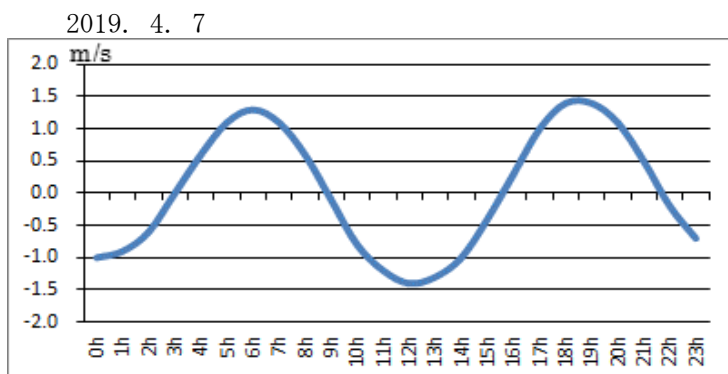

# 浜名湖今切口付近の強い流れに注意！

浜名湖今切口 4月 1日～ 4月15日の潮流推算値です。

推算値ですので、実際と異なる可能性がありますのでご注意ください。

単位は m/sec で、(+)は海から浜名湖に向かう流れ、(-)は浜名湖から海に向かう流れです。

問合せ先

(一財) 日本水路協会 〒144-0041 東京都大田区羽田空港 1-6-6

TEL 03-5708-7135 FAX 03-5708-7075 <https://www.jha.or.jp>

# 浜名湖今切口付近の強い流れに注意!

浜名湖今切口 4月16日～4月30日の潮流推算値です。

推算値ですので、実際と異なる可能性がありますのでご注意ください。

単位は m/sec で、(+)は海から浜名湖に向かう流れ、(-)は浜名湖から海に向かう流れです。

2019. 4. 16

2019. 4. 17

2019. 4. 18

2019. 4. 19